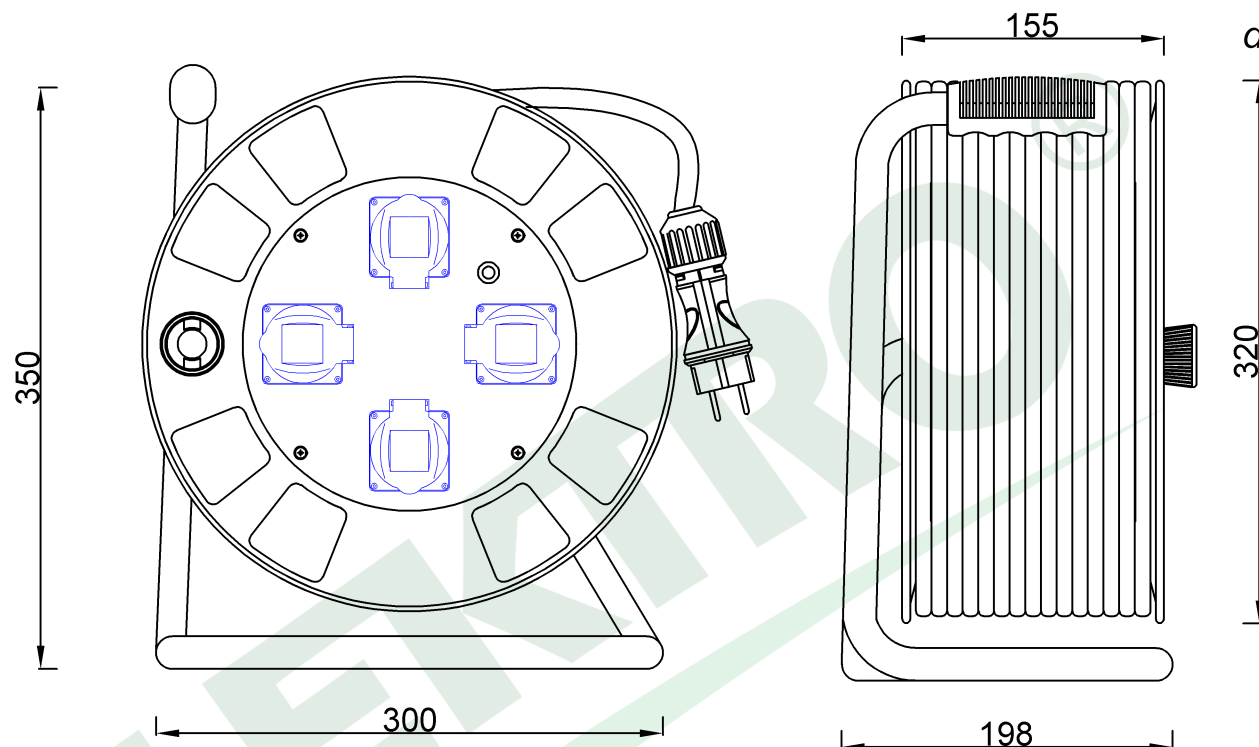

wymiary w [mm]
dimensions [mm]

**PARAMETRY
PARAMETERS**

gniazda sockets	IP44
zwijak cable reel	metal fi320 14300-1
rodzaj przewodu cable type	OW(H05RR-F)
przekrój przewodu cable cross section	3x1.5mm ²
długość przewodu cable length	35m

14390-6	Przedłużacz na bębnie metalowym BORDO-320 4x230V OW 3x1,5 z termikiem - 35m <i>Metal cable reel BORDO-320 OW 3x1,5 socket 4x230V - 35m</i>
---------	---

F-ELEKTRO
www.f-elektro.com,
e-mail: info@f-elektro.com