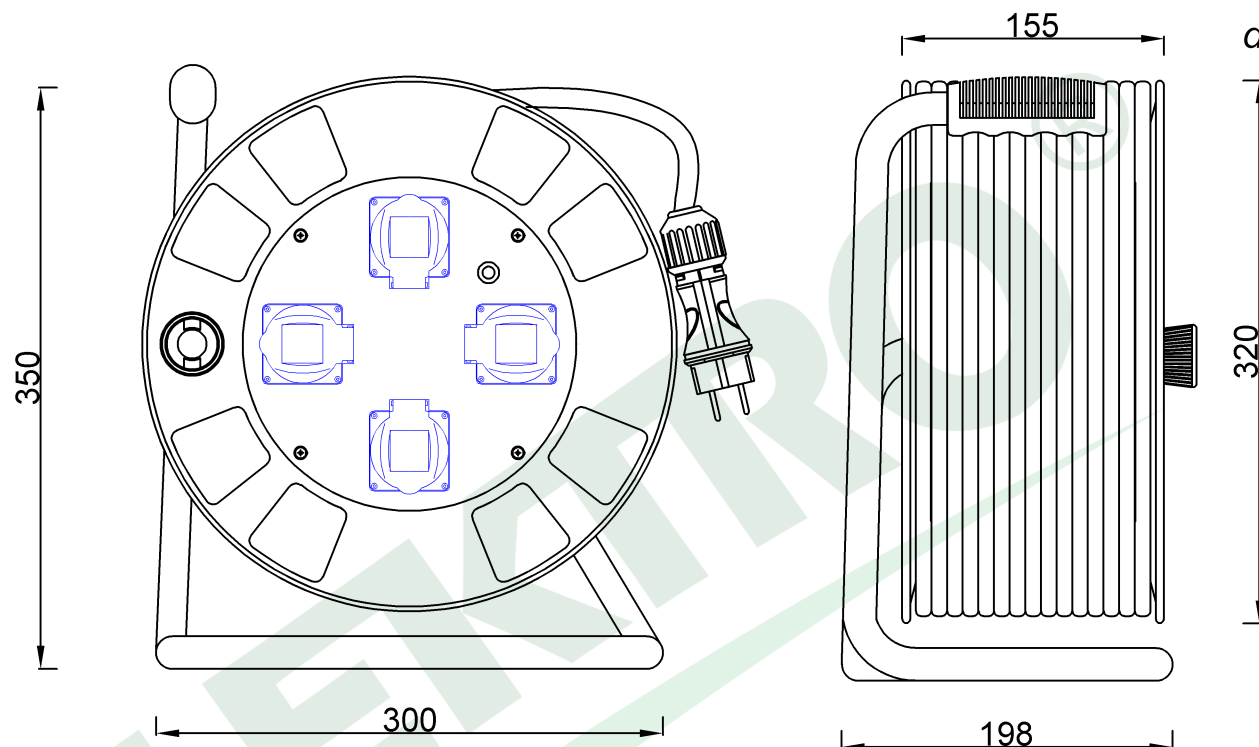

wymiary w [mm]  
dimensions [mm]

**PARAMETRY  
PARAMETERS**

gniazda sockets	IP44
związek cable reel	metal fi320 14300-1
rodzaj przewodu cable type	OW(H05RR-F)
przekrój przewodu cable cross section	3x1.5mm <sup>2</sup>
długość przewodu cable length	40m

14390-7	Przedłużacz na bębnie metalowym BORDO-320 4x230V OW 3x1,5 z termikiem - 40m <i>Metal cable reel BORDO-320 OW 3x1,5 socket 4x230V - 40m</i>
---------	---

F-ELEKTRO  
www.f-elektro.com,  
e-mail: info@f-elektro.com