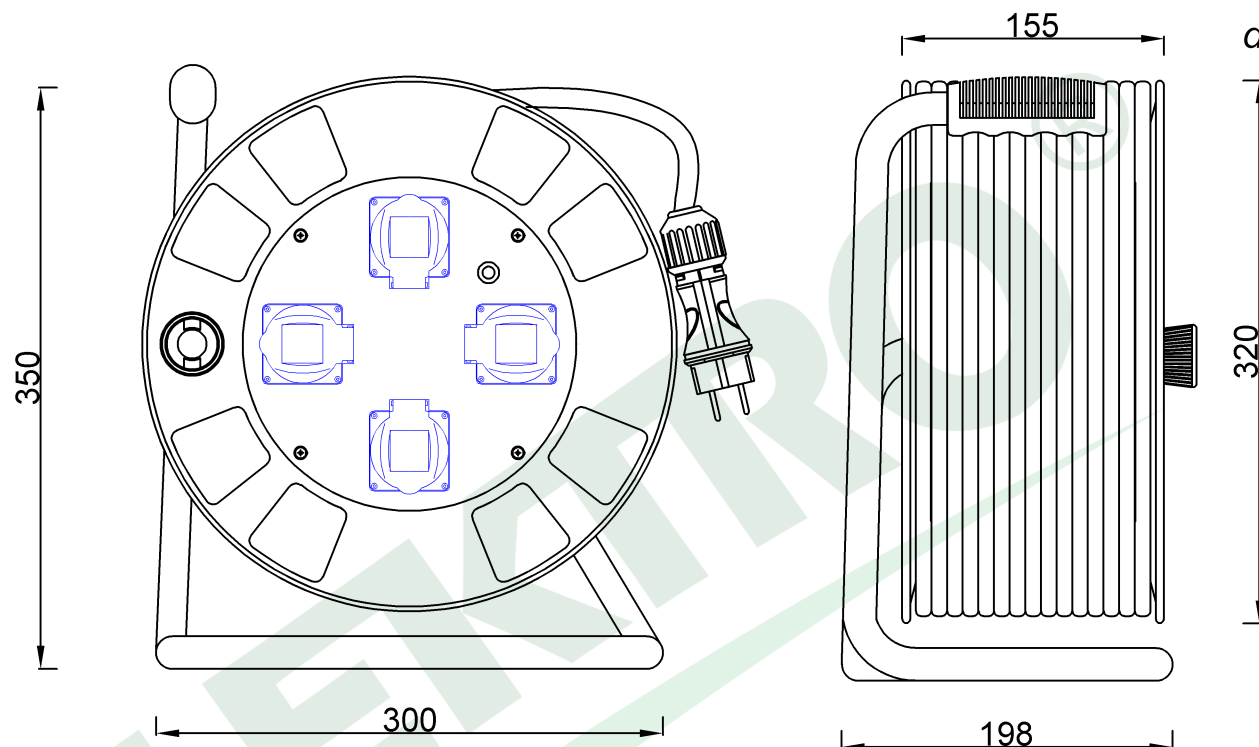

wymiary w [mm]
dimensions [mm]

PARAMETRY PARAMETERS	
gniazda sockets	IP44
zwijak cable reel	metal fi320 14300-1
rodzaj przewodu cable type	OW(H05RR-F)
przekrój przewodu cable cross section	3x1.5mm ²
długość przewodu cable length	50m

14390-8	Przedłużacz na bębnie metalowym BORDO-320 4x230V OW 3x1,5 z termikiem - 50m <i>Metal cable reel BORDO-320 OW 3x1,5 socket 4x230V - 50m</i>
---------	---

F-ELEKTRO
www.f-elektro.com,
e-mail: info@f-elektro.com