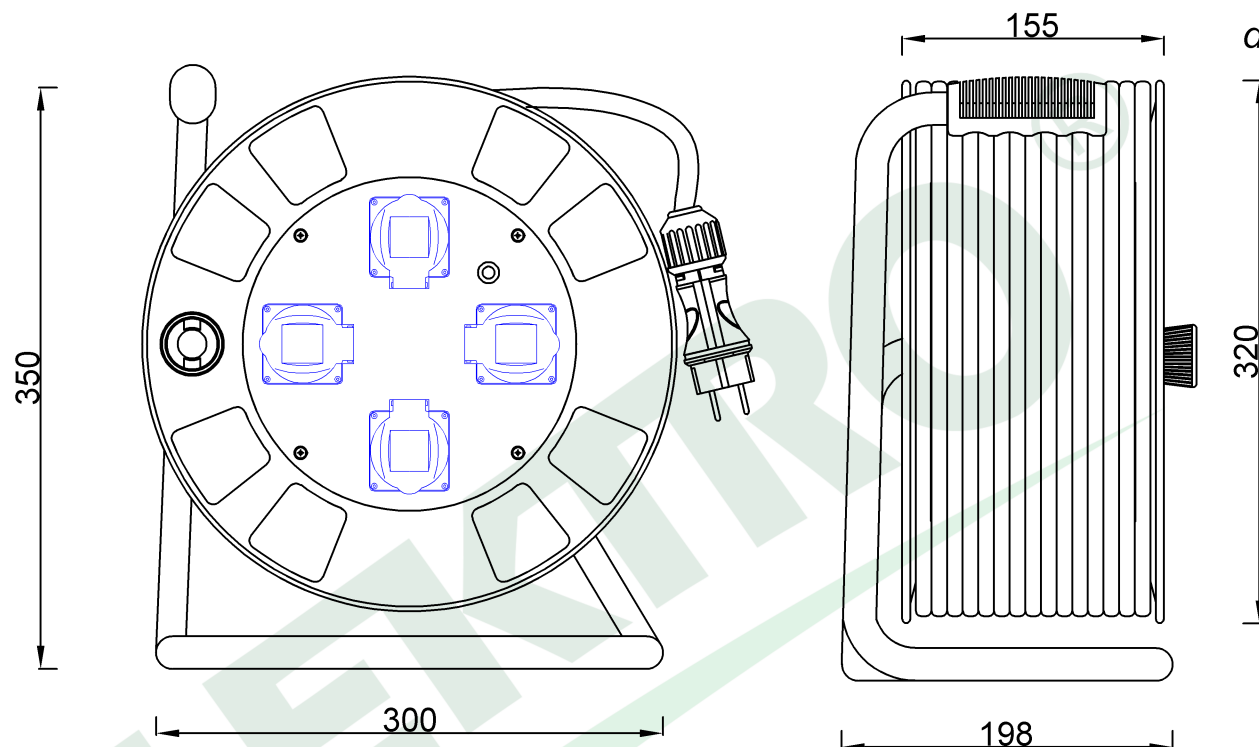

wymiary w [mm]
dimensions [mm]

**PARAMETRY
PARAMETERS**

gniazda sockets	IP44
związek cable reel	metal fi320 14300-1
rodzaj przewodu cable type	OW(H05RR-F)
przekrój przewodu cable cross section	3x2.5mm ²
długość przewodu cable length	20m

14390-13	Przedłużacz na bębnie metalowym BORDO-320 4x230V OW 3x2,5 z termikiem - 20m <i>Metal cable reel BORDO-320 OW 3x2,5 socket 4x230V - 20m</i>
----------	---

F-ELEKTRO
www.f-elektro.com,
e-mail: info@f-elektro.com