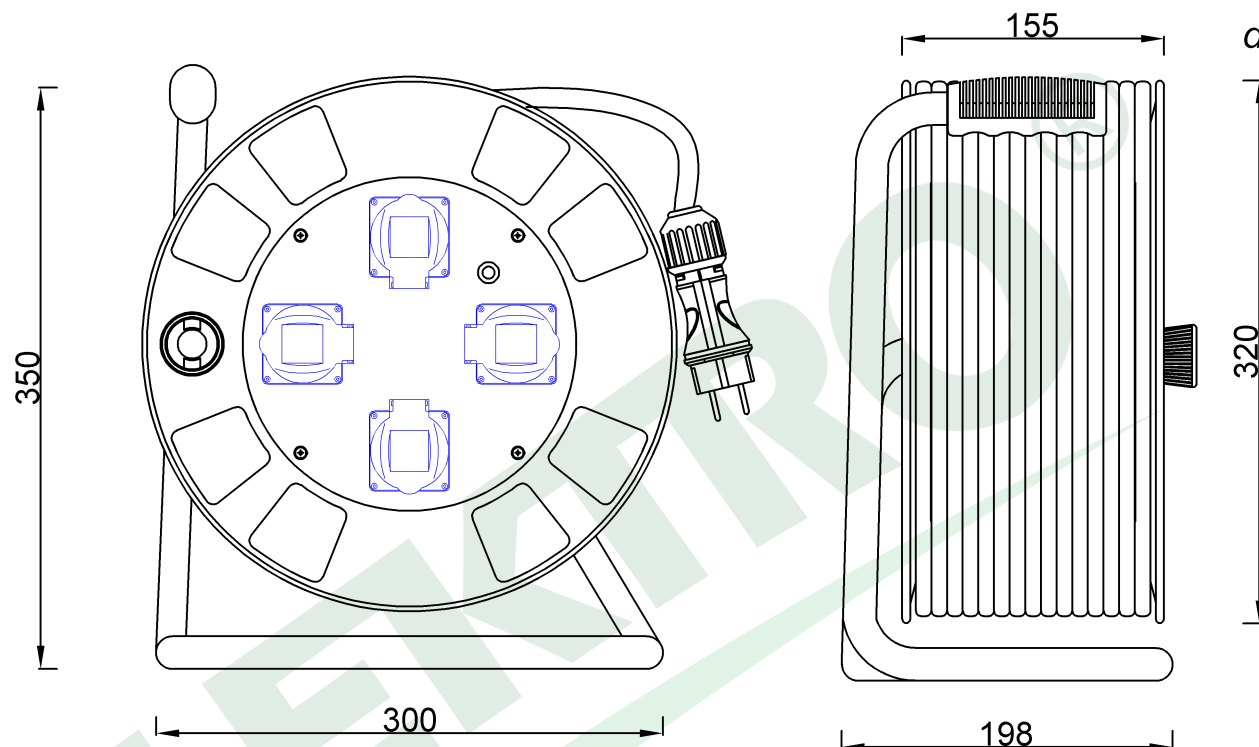

wymiary w [mm]
dimensions [mm]

**PARAMETRY
PARAMETERS**

gniazda sockets	IP44
zwijak cable reel	metal fi320 14300-1
rodzaj przewodu cable type	OW(H05RR-F)
przekrój przewodu cable cross section	3x2.5mm ²
długość przewodu cable length	25m

14390-14	Przedłużacz na bębnie metalowym BORDO-320 4x230V OW 3x2,5 z termikiem - 25m <i>Metal cable reel BORDO-320 OW 3x2,5 socket 4x230V - 25m</i>
----------	---

F-ELEKTRO
www.f-elektro.com,
e-mail: info@f-elektro.com