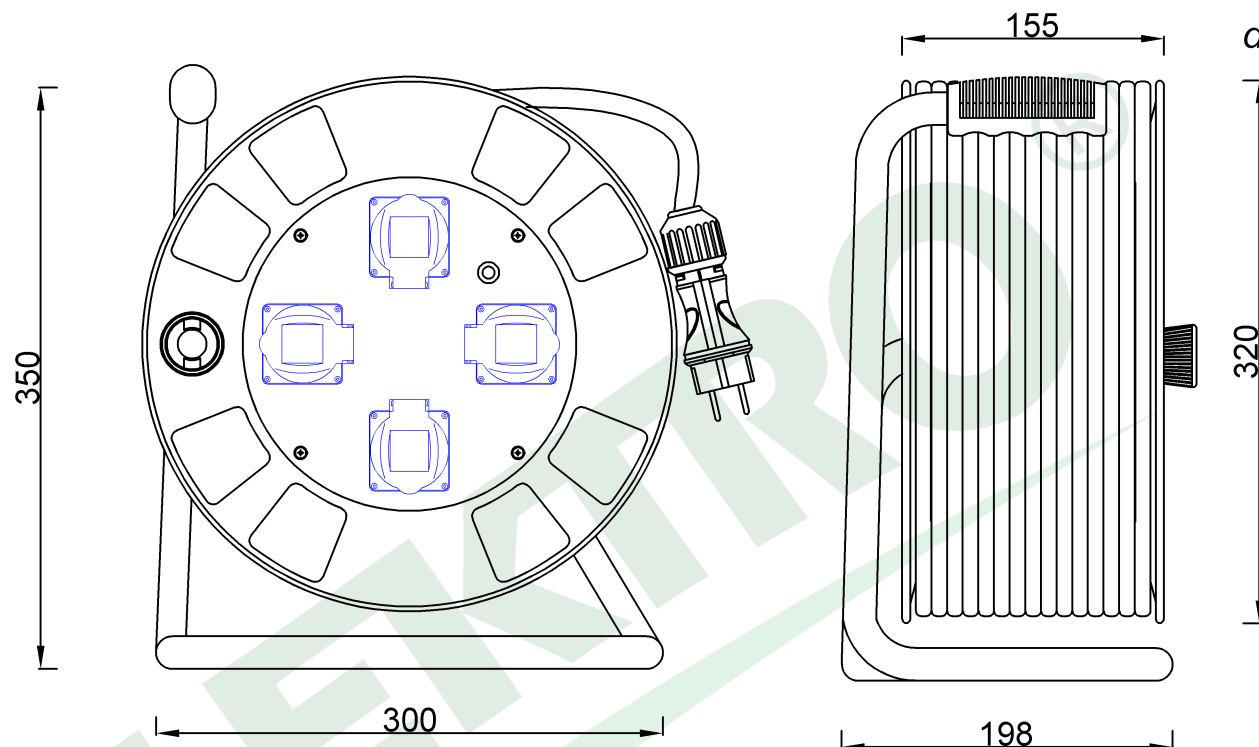

wymiary w [mm]  
dimensions [mm]

**PARAMETRY  
PARAMETERS**

gniazda sockets	IP44
zwijak cable reel	metal fi320 14300-1
rodzaj przewodu cable type	OW(H05RR-F)
przekrój przewodu cable cross section	3x2.5mm <sup>2</sup>
długość przewodu cable length	40m

14390-17	Przedłużacz na bębnie metalowym BORDO-320 4x230V OW 3x2,5 z termikiem - 40m <i>Metal cable reel BORDO-320 OW 3x2,5 socket 4x230V - 40m</i>
----------	-----------------------------------------------------------------------------------------------------------------------------------------------