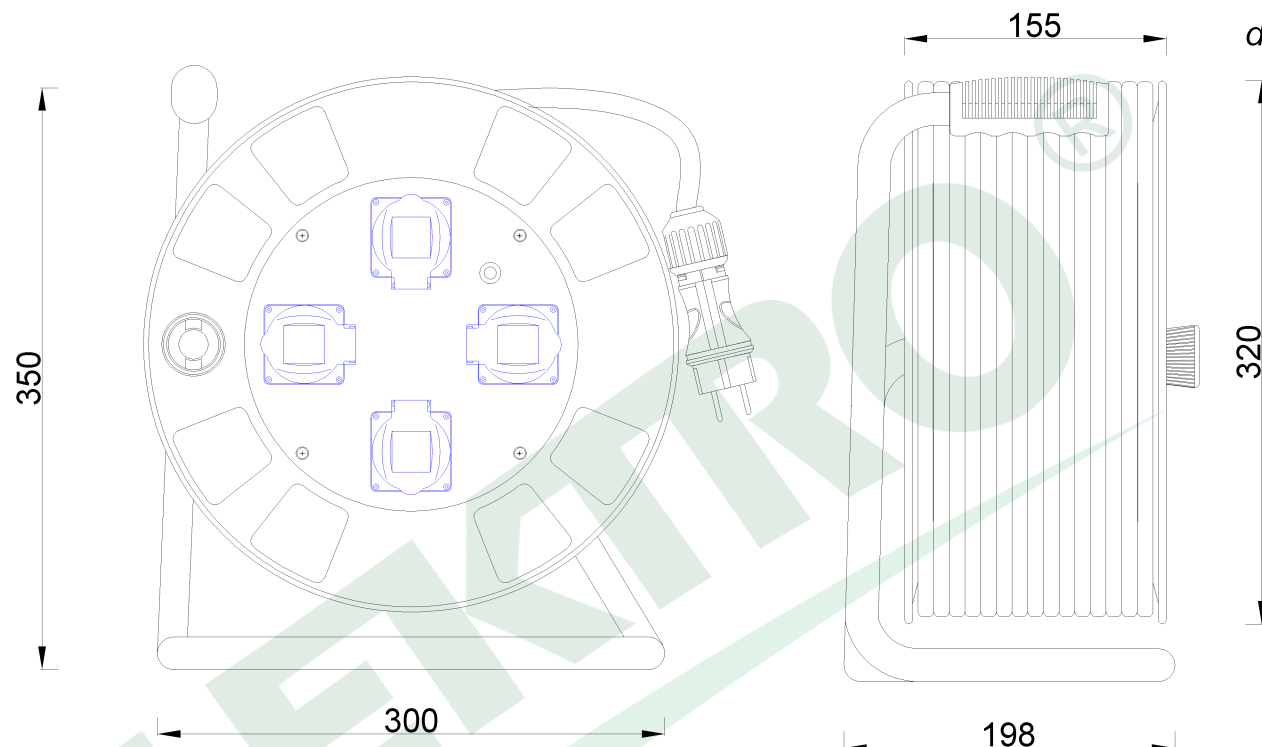

wymiary w [mm]
dimensions [mm]

**PARAMETRY
PARAMETERS**

gniazda
sockets

IP44

zwijak
cable reel

metal fi320
14300-1

rodzaj przewodu
cable type

OPD(H07RN-F)

przekrój przewodu
cable cross section

3x1.5mm²

długość przewodu
cable length

25m

14390-24

Przedłużacz na bębnie metalowym MAXI fi 320 4x230V OPD 3x1,5 /25m/

Metal cable reel BORDO-320 OPD 3x1,5 socket 4x230V /25m/