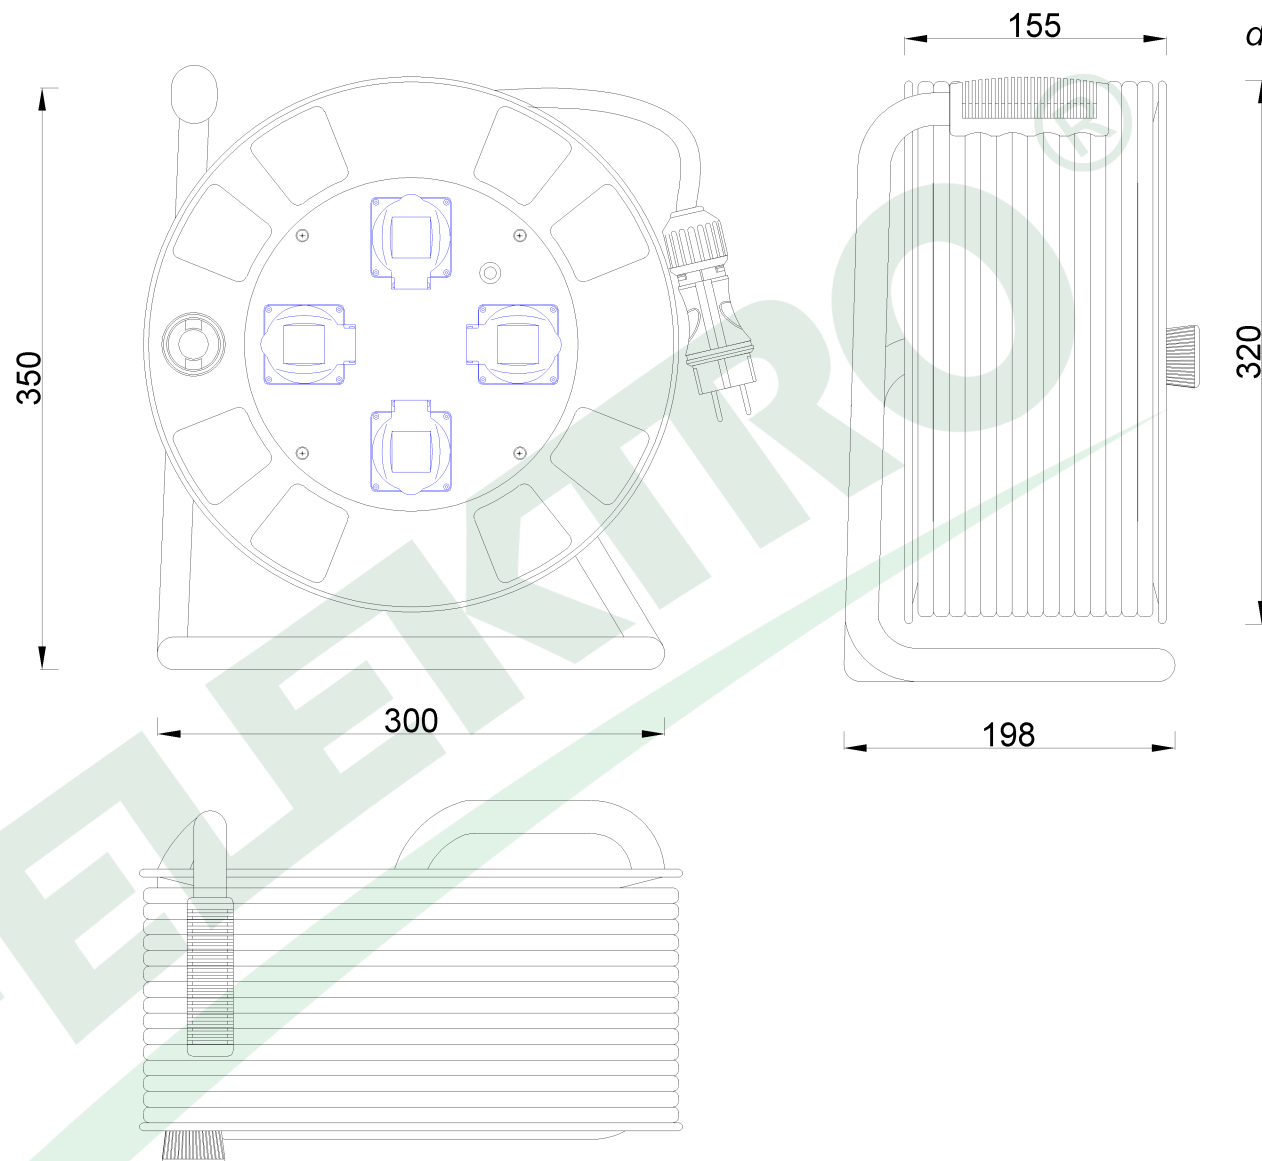

wymiary w [mm]  
dimensions [mm]

**PARAMETRY  
PARAMETERS**

gniazda sockets	IP44
zwijak cable reel	metal fi320 14300-1
rodzaj przewodu cable type	OPD(H07RN-F)
przekrój przewodu cable cross section	3x1.5mm <sup>2</sup>
długość przewodu cable length	30m

14390-25

Przedłużacz na bębnie metalowym MAXI fi 320 4x230V OPD 3x1,5 /30m/

*Metal cable reel BORDO-320 OPD 3x1,5 socket 4x230V /30m/*

F-ELEKTRO

[www.f-elektro.com](http://www.f-elektro.com),

e-mail: [info@f-elektro.com](mailto:info@f-elektro.com)