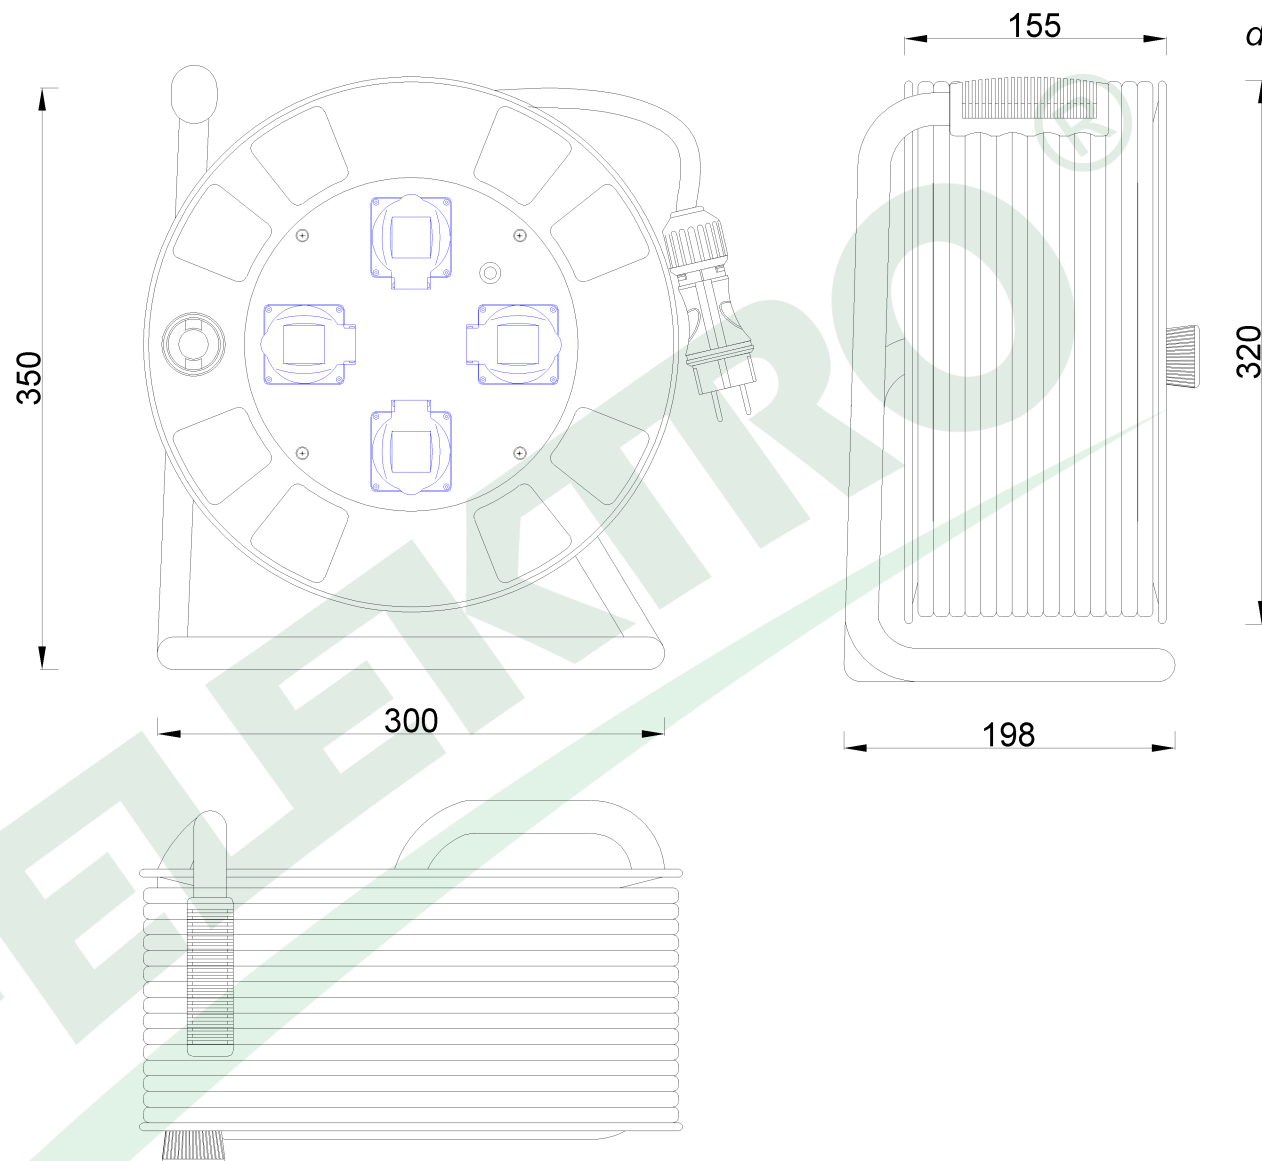

wymiary w [mm]
dimensions [mm]

**PARAMETRY
PARAMETERS**

gniazda sockets	IP44
zwijak cable reel	metal fi320 14300-1
rodzaj przewodu cable type	OPD(H07RN-F)
przekrój przewodu cable cross section	3x1.5mm ²
długość przewodu cable length	35m

14390-26

Przedłużacz na bębnie metalowym MAXI fi 320 4x230V OPD 3x1,5 /35m/

Metal cable reel BORDO-320 OPD 3x1,5 socket 4x230V /35m/

F-ELEKTRO

www.f-elektro.com,

e-mail: info@f-elektro.com