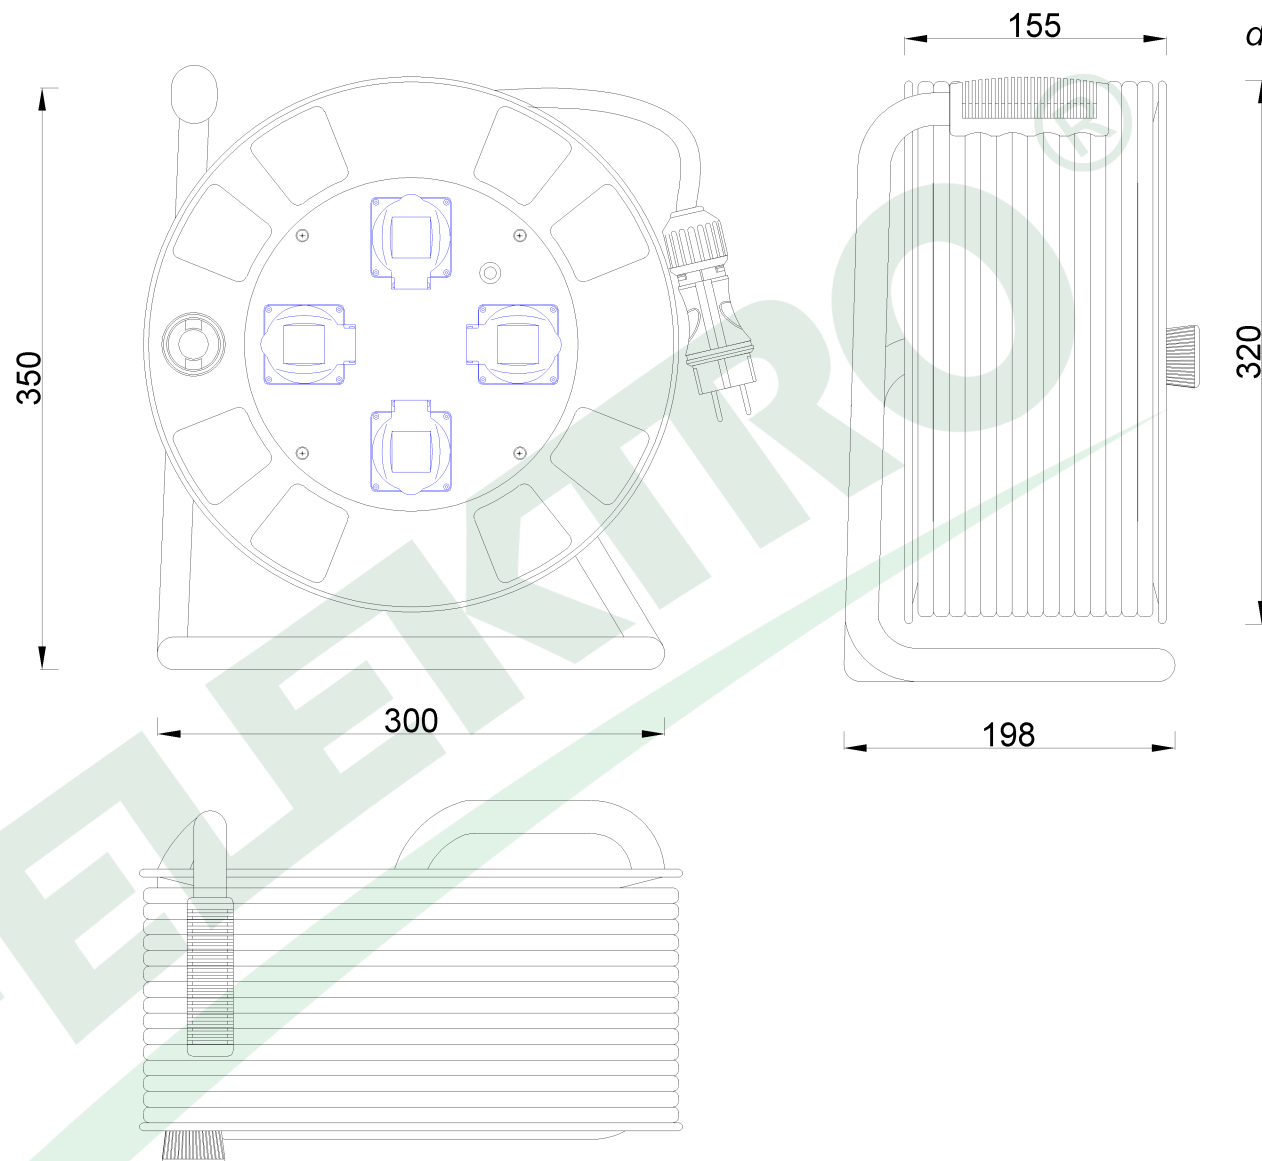

wymiary w [mm]
dimensions [mm]

**PARAMETRY
PARAMETERS**

gniazda
sockets

IP44

zwijak
cable reel

metal fi320
14300-1

rodzaj przewodu
cable type

OPD(H07RN-F)

przekrój przewodu
cable cross section

3x1.5mm²

długość przewodu
cable length

50m

14390-28

Przedłużacz na bębnie metalowym MAXI fi 320 4x230V OPD 3x1,5 /50m/

Metal cable reel BORDO-320 OPD 3x1,5 socket 4x230V /50m/