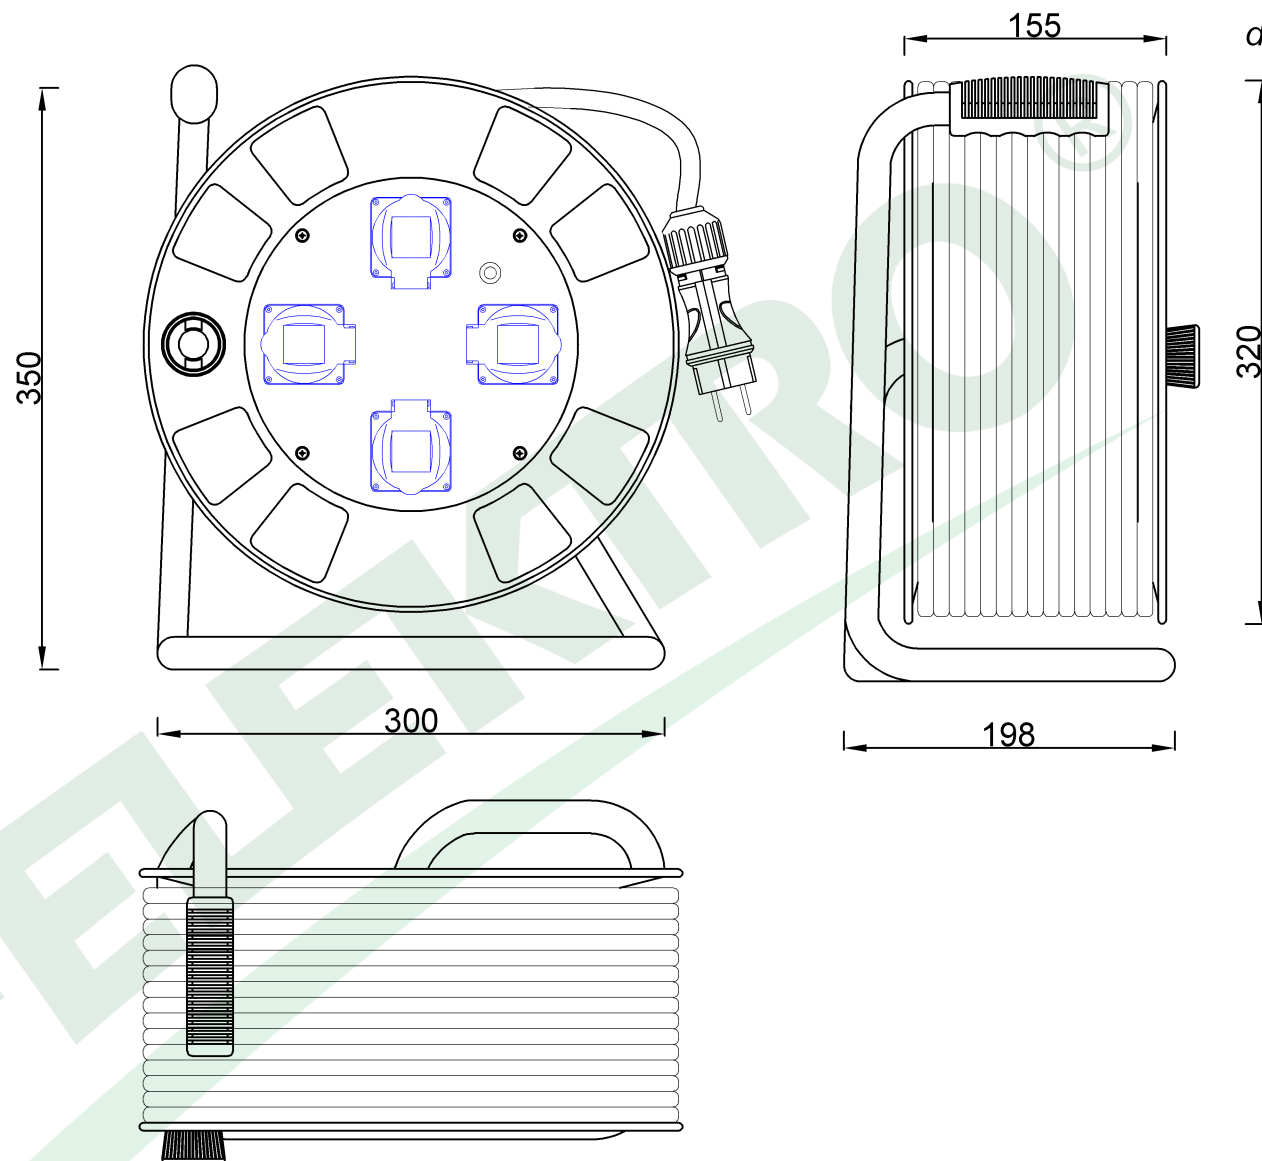

wymiary w [mm]
dimensions [mm]

**PARAMETRY
PARAMETERS**

gniazda sockets	IP44
zwijak cable reel	metal fi320 14300-1
rodzaj przewodu cable type	OPD(H07RN-F)
przekrój przewodu cable cross section	3x2.5mm ²
długość przewodu cable length	20m

14390-33	Przedłużacz na bębnie metalowym MAXI fi 320 4x230V OPD 3x2,5 /20m/ Metal cable reel BORDO-320 OPD 3x2,5 socket 4x230V /20m/
----------	--

F-ELEKTRO
www.f-elektro.com,
e-mail: info@f-elektro.com