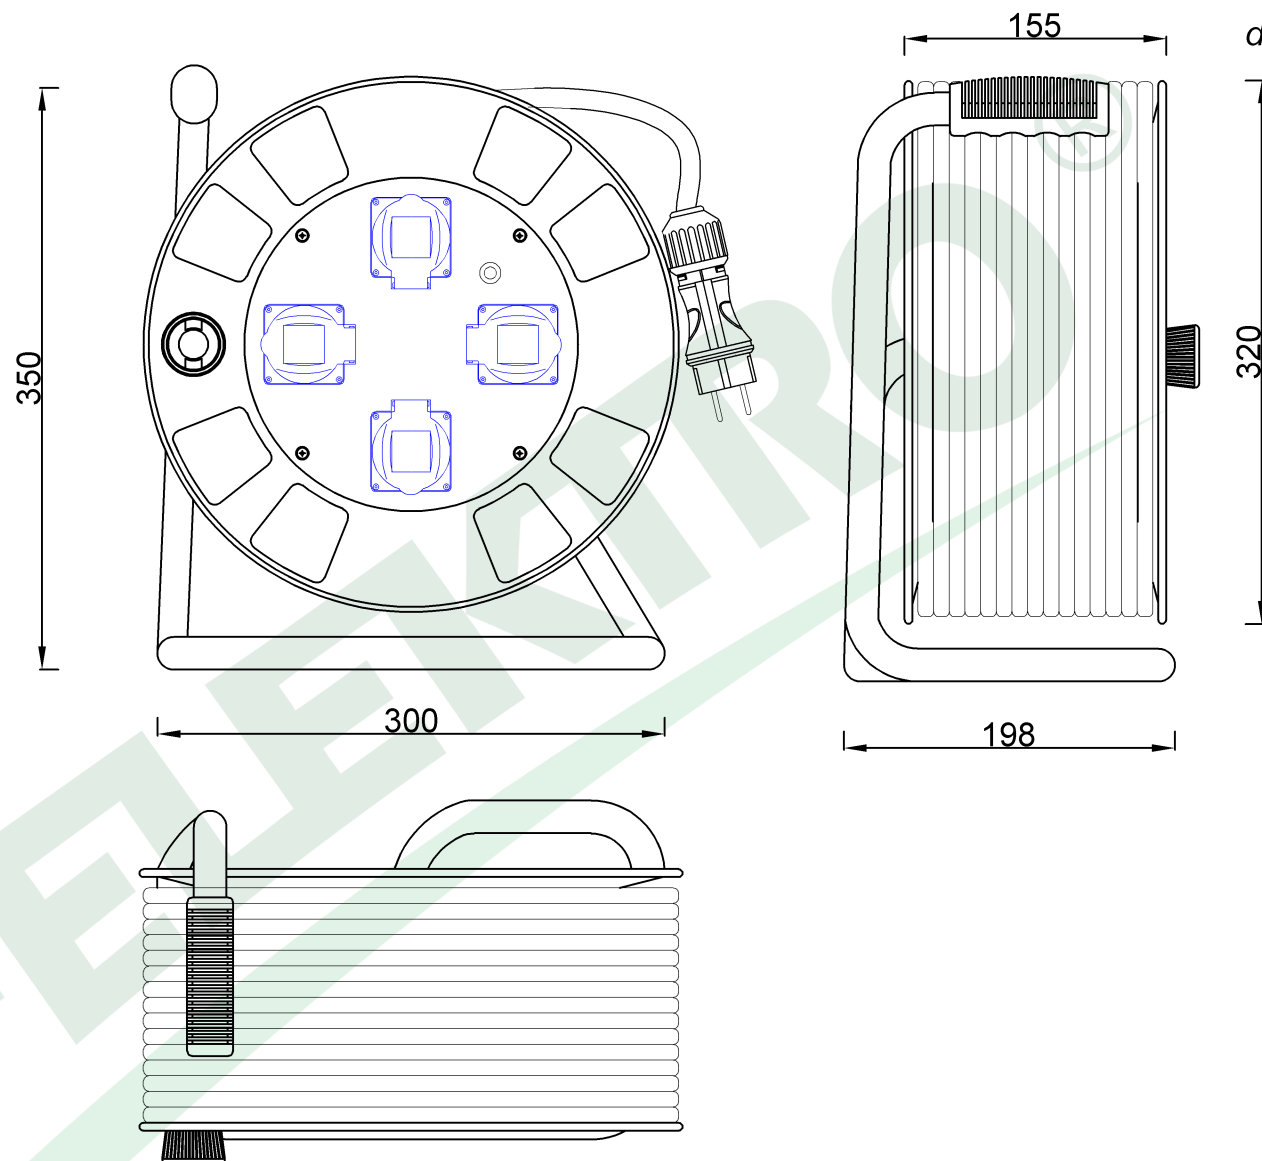

wymiary w [mm]
dimensions [mm]

**PARAMETRY
PARAMETERS**

gniazda sockets	IP44
zwijak cable reel	metal fi320 14300-1
rodzaj przewodu cable type	OPD(H07RN-F)
przekrój przewodu cable cross section	3x2.5mm ²
długość przewodu cable length	25m

14390-34	Przedłużacz na bębnie metalowym MAXI fi 320 4x230V OPD 3x2,5 /25m/ Metal cable reel BORDO-320 OPD 3x2,5 socket 4x230V /25m/
----------	--

F-ELEKTRO
www.f-elektro.com,
e-mail: info@f-elektro.com