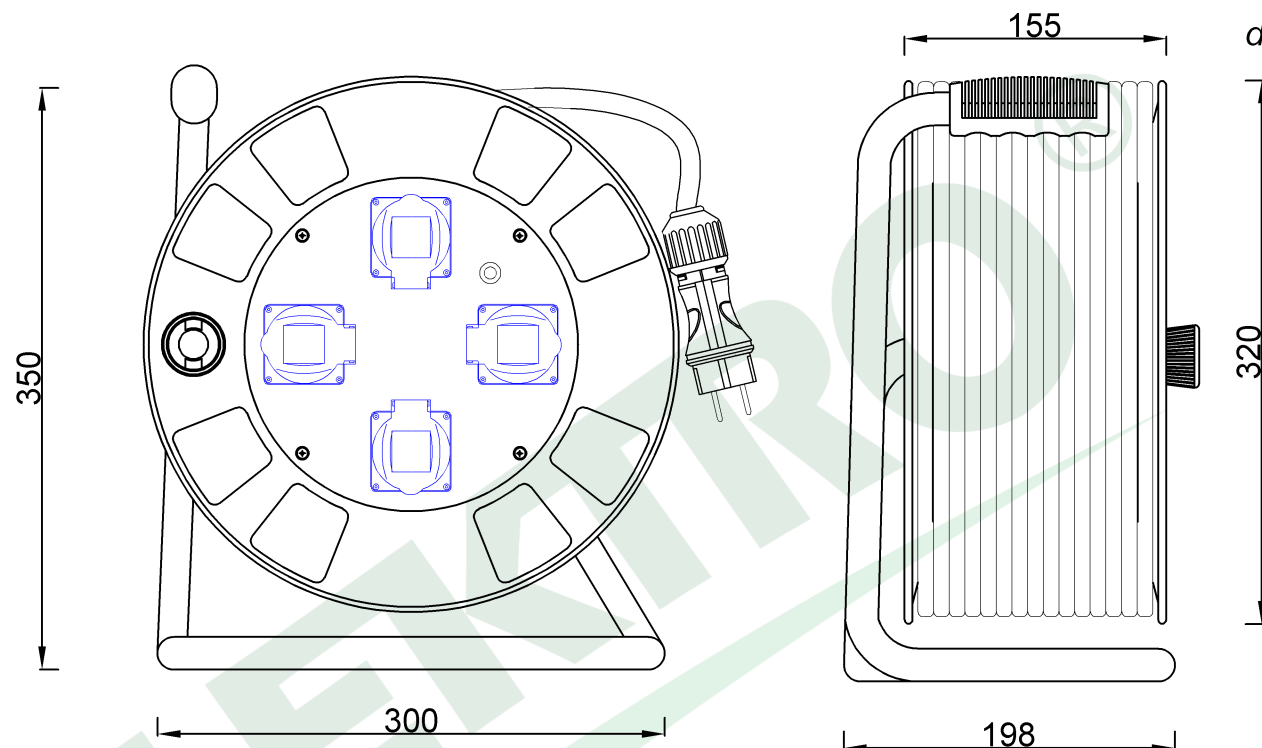

wymiary w [mm]  
dimensions [mm]

**PARAMETRY  
PARAMETERS**

gniazda sockets	IP44
zwijak cable reel	metal fi320 14300-1
rodzaj przewodu cable type	OPD(H07RN-F)
przekrój przewodu cable cross section	3x2.5mm <sup>2</sup>
długość przewodu cable length	35m

14390-36	Przedłużacz na bębnie metalowym MAXI fi 320 4x230V OPD 3x2,5 /35m/ Metal cable reel BORDO-320 OPD 3x2,5 socket 4x230V /35m/
----------	--

F-ELEKTRO  
www.f-elektro.com,  
e-mail: info@f-elektro.com