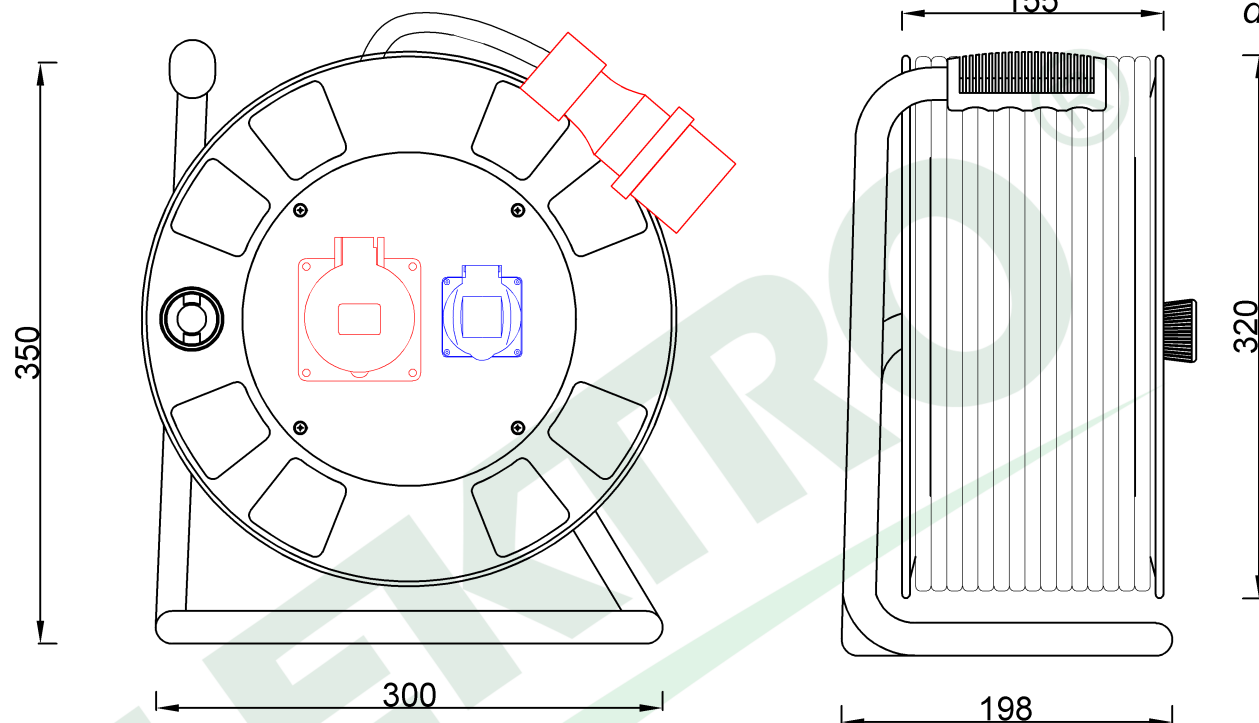

wymiary w [mm]
dimensions [mm]

**PARAMETRY
PARAMETERS**

gniazda sockets	IP44
zwijak cable reel	metal fi320
wtyczka plug	16A/5p
rodzaj przewodu cable type	OW(H05RR-F)
przekrój przewodu cable cross section	5x2.5mm ²
długość przewodu cable length	20m

14300-174	Przedłużacz siłowy na bębnie metalowym BORDO-320 16/5, 230V, wt.16/5 OW 5x2,5 - 20m <i>Metal cable reel BORDO-320 OW 5x2,5 16/5, 230V, 16A 5p - 20m</i>
-----------	---

F-ELEKTRO
www.f-elektro.com,
e-mail: info@f-elektro.com