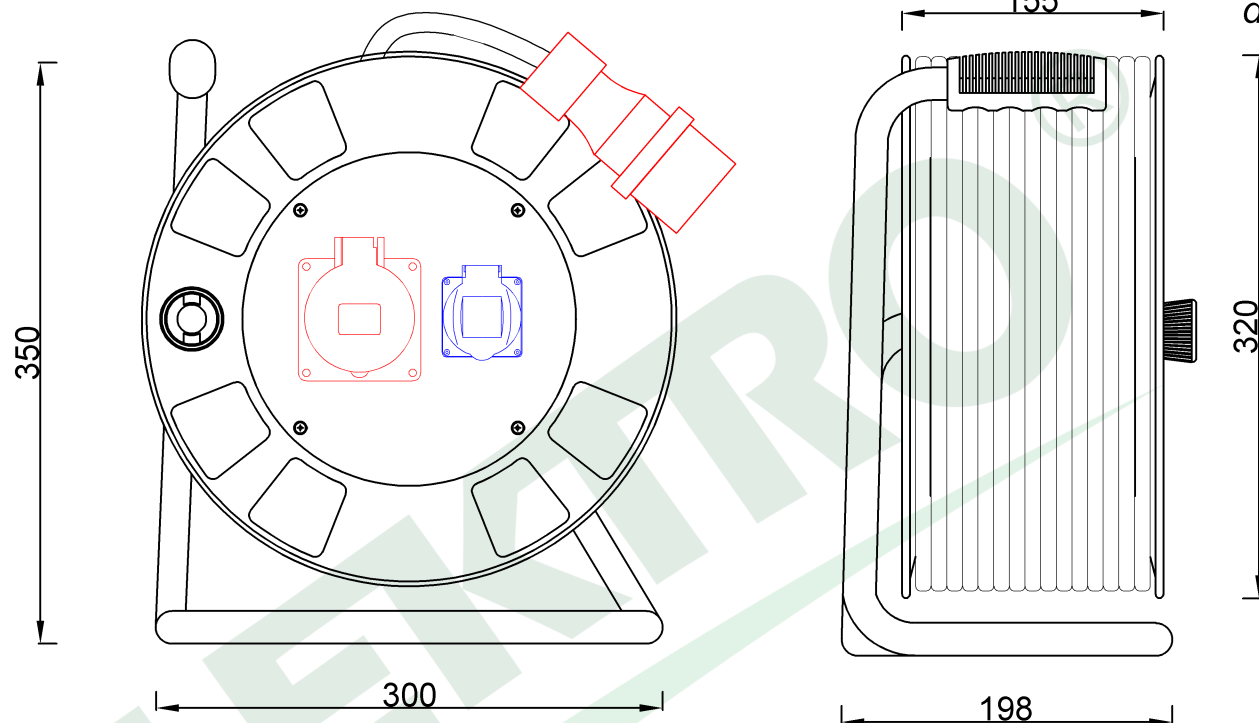

wymiary w [mm]  
dimensions [mm]

**PARAMETRY  
PARAMETERS**

gniazda  
sockets IP44

zwijak  
cable reel metal fi320

wtyczka  
plug 16A/5p

rodzaj przewodu  
cable type OW(H05RR-F)

przekrój przewodu  
cable cross section 5x2.5mm<sup>2</sup>

długość przewodu  
cable length 25m

14300-175

Przedłużacz siłowy na bębnie metalowym BORDO-320 16/5, 230V,  
wt.16/5 OW 5x2,5 - 25m

*Metal cable reel BORDO-320 OW 5x2,5 16/5, 230V, 16A 5p - 25m*

F-ELEKTRO