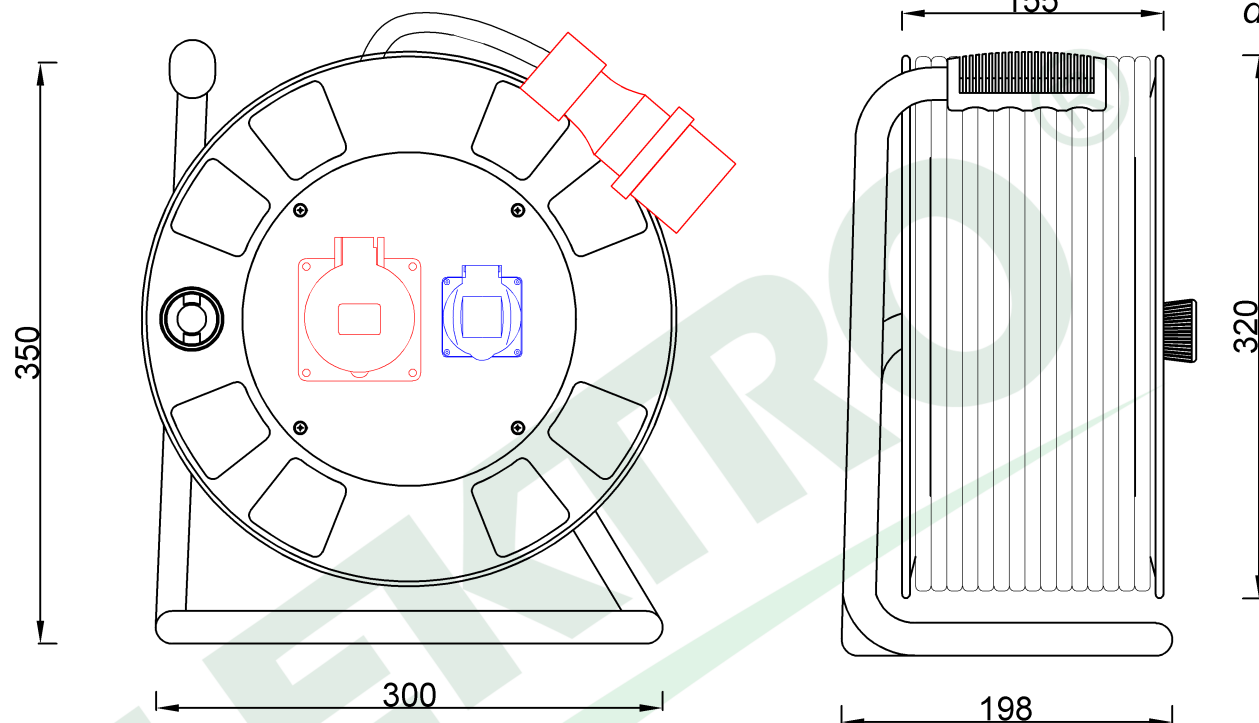

wymiary w [mm]
dimensions [mm]

**PARAMETRY
PARAMETERS**

gniazda
sockets IP44

zwijak
cable reel metal fi320

wtyczka
plug 16A/5p

rodzaj przewodu
cable type OW(H05RR-F)

przekrój przewodu
cable cross section 5x2.5mm²

długość przewodu
cable length 30m

14300-176

Przedłużacz siłowy na bębnie metalowym BORDO-320 16/5, 230V,
wt.16/5 OW 5x2,5 - 30m

Metal cable reel BORDO-320 OW 5x2,5 16/5, 230V, 16A 5p - 30m

F-ELEKTRO

www.f-elektro.com,