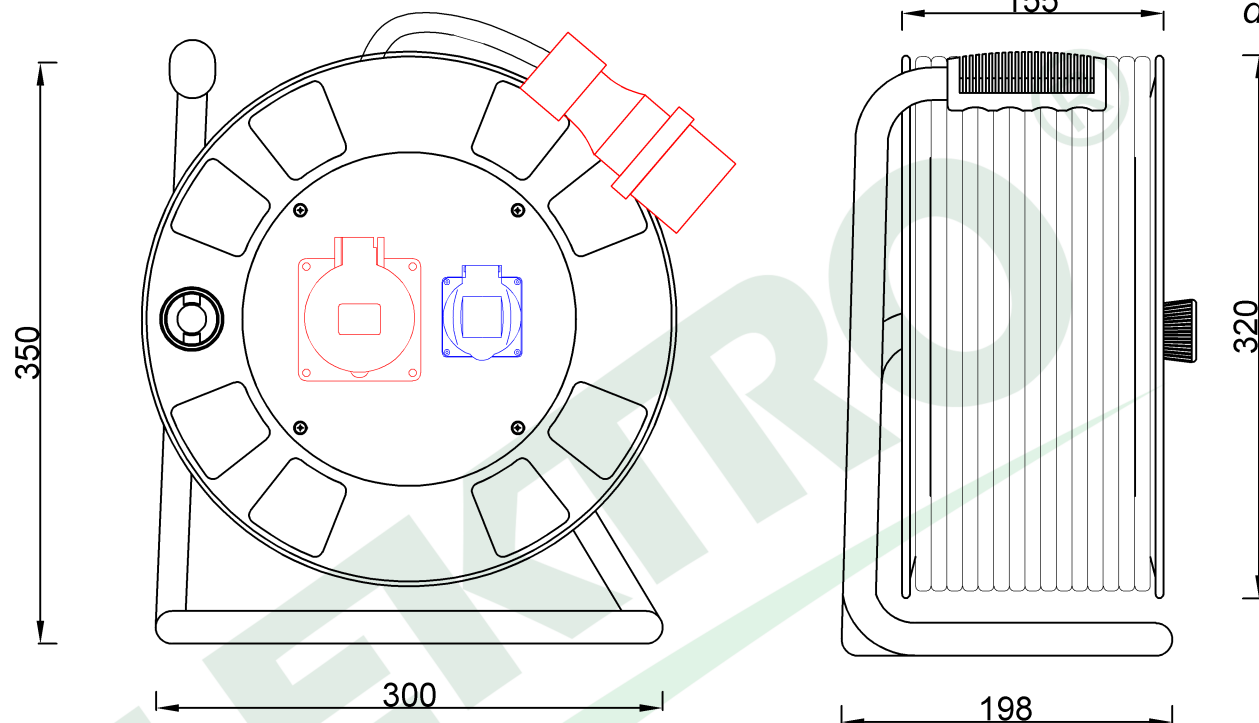

wymiary w [mm]
dimensions [mm]

**PARAMETRY
PARAMETERS**

gniazda sockets	IP44
zwijak cable reel	metal fi320
wtyczka plug	16A/5p
rodzaj przewodu cable type	OPD(H07RN-F)
przekrój przewodu cable cross section	5x2.5mm ²
długość przewodu cable length	35m

14300-181	Przedłużacz siłowy na bębnie metalowym BORDO-320 16/5, 230V, wt.16/5 OPD 5x2,5 - 35m <i>Metal cable reel BORDO-320 OPD 5x2,5 16/5, 230V, 16A 5p - 35m</i>
-----------	---

F-ELEKTRO
www.f-elektro.com,
e-mail: info@f-elektro.com