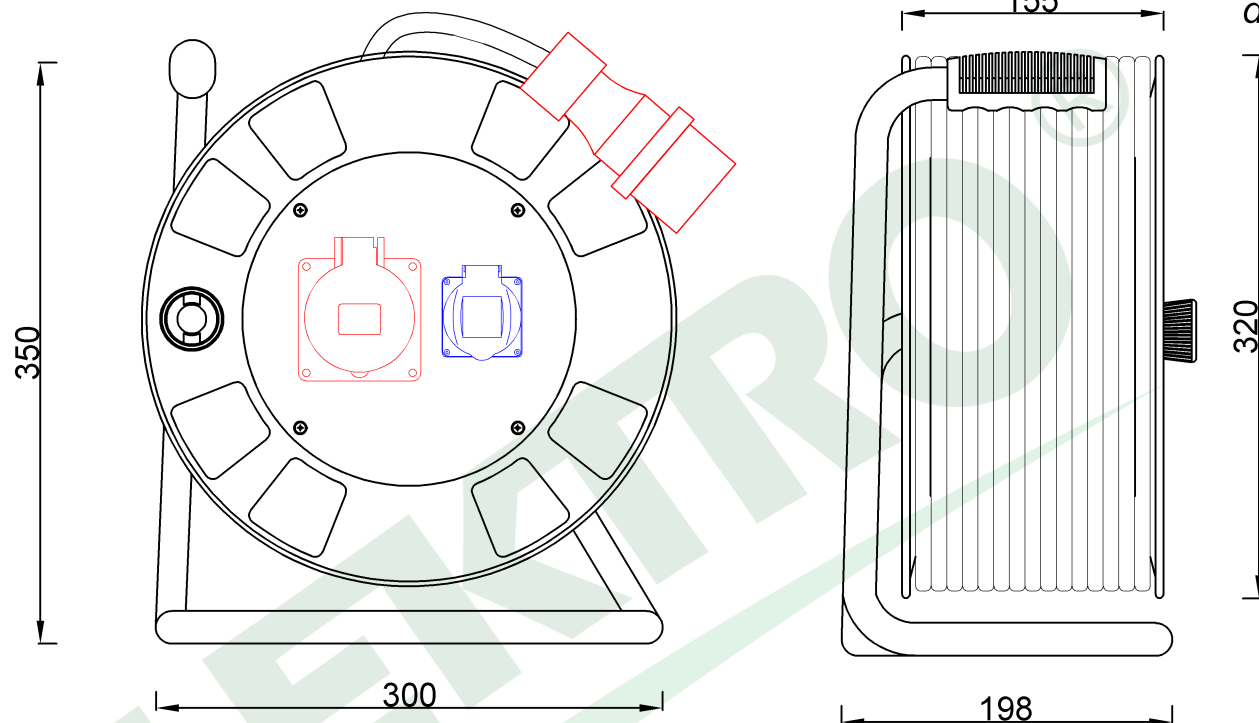

wymiary w [mm]
dimensions [mm]

**PARAMETRY
PARAMETERS**

gniazda sockets	IP44
zwijak cable reel	metal fi320
wtyczka plug	32A/5p
rodzaj przewodu cable type	OPD(H07RN-F)
przekrój przewodu cable cross section	5x4mm ²
długość przewodu cable length	20m

14300-183

Przedłużacz siłowy na bębnie metalowym BORDO-320 32A 5p, 230V,
wt.32/5 OPD 5x4 - 20m

Metal cable reel BORDO-320 OPD 5x4, 32/5, 230V, 32A 5p - 20m

F-ELEKTRO

www.f-elektro.com,

e-mail: info@f-elektro.com