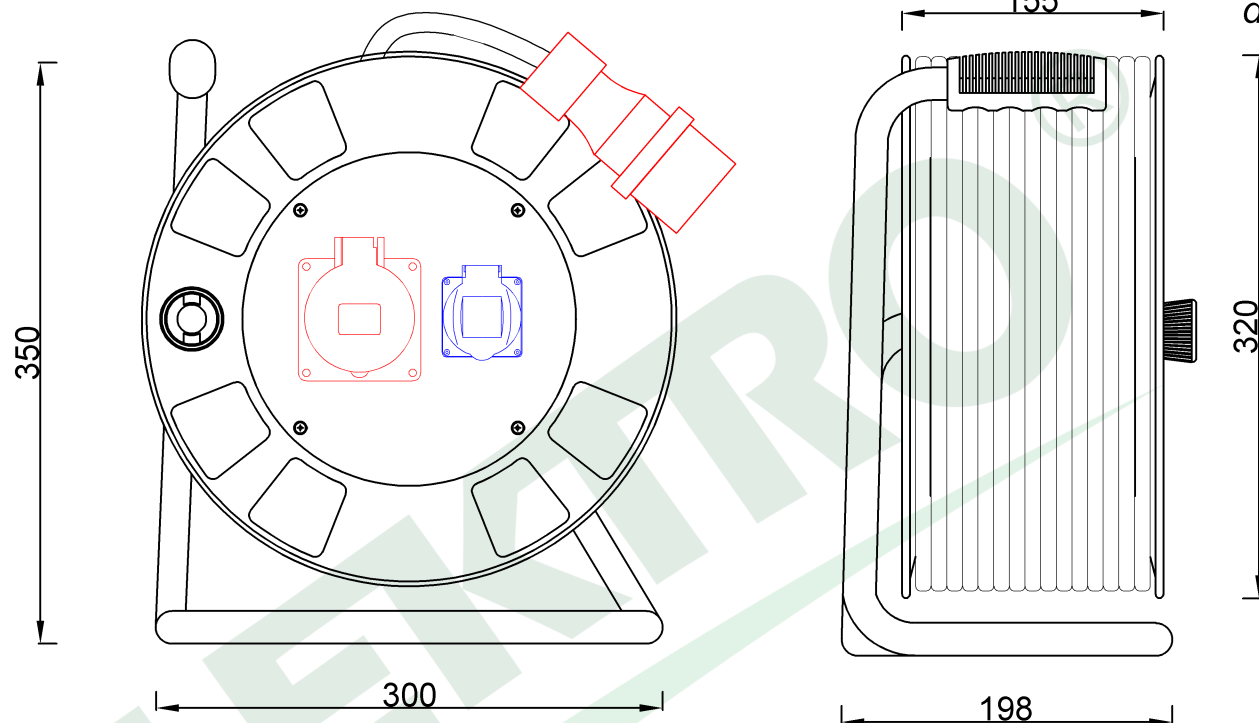

wymiary w [mm]
dimensions [mm]

**PARAMETRY
PARAMETERS**

gniazda sockets	IP44
zwijak cable reel	metal fi320
wtyczka plug	32A/5p
rodzaj przewodu cable type	OPD(H07RN-F)
przekrój przewodu cable cross section	5x4mm ²
długość przewodu cable length	25m

14300-184

Przedłużacz siłowy na bębnie metalowym BORDO-320 32A 5p, 230V,

wt.32/5 OPD 5x4 - 25m

Metal cable reel BORDO-320 OPD 5x4, 32/5, 230V, 32A 5p - 25m

F-ELEKTRO

www.f-elektro.com,

e-mail: info@f-elektro.com