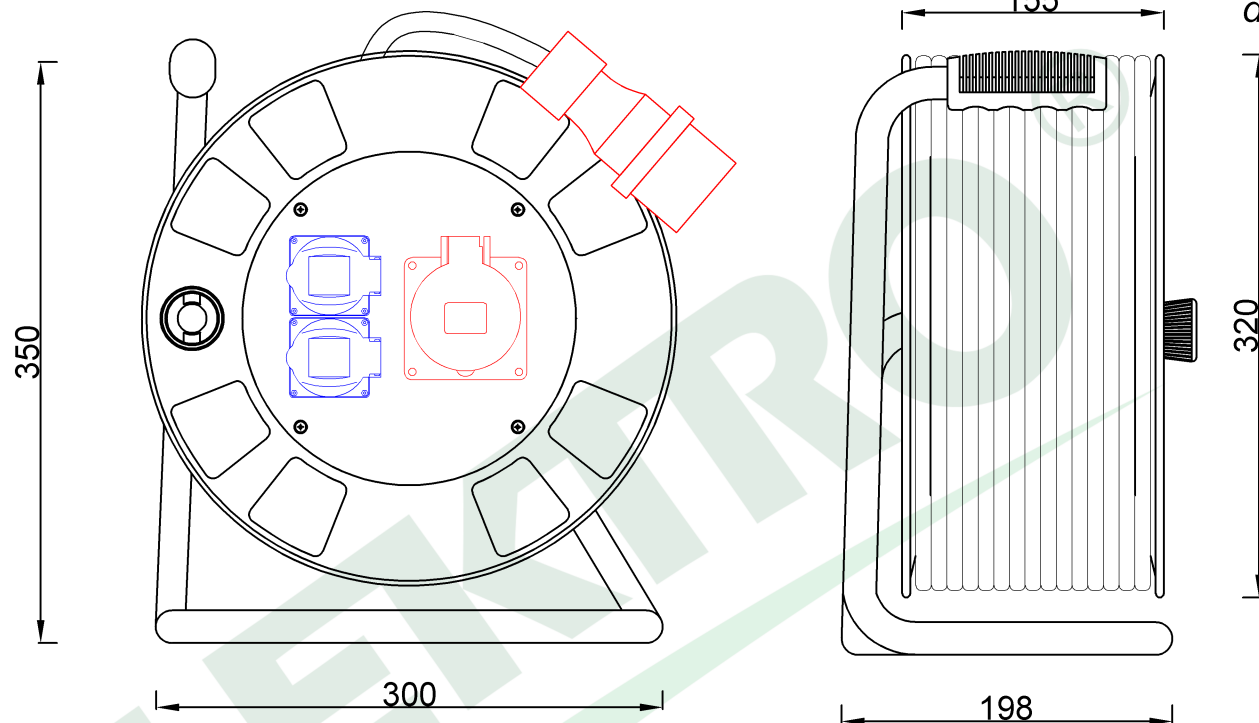

wymiary w [mm]  
dimensions [mm]

**PARAMETRY  
PARAMETERS**

gniazda  
sockets IP44

zwijak  
cable reel metal fi320

wtyczka  
plug 16A/5p

rodzaj przewodu  
cable type OW(H05RR-F)

przekrój przewodu  
cable cross section 5x1.5mm<sup>2</sup>

długość przewodu  
cable length 30m

14300-41

Przedłużacz siłowy na bębnie metalowym BORDO-320 16/5, 2x230V,  
wt.16/5, OW 5x1,5 - 30m  
Metal cable reel BORDO-320 OW 5x1,5 16A 5p,2x230V, 16A 5p-30m

F-ELEKTRO  
www.f-elektro.com,  
e-mail: info@f-elektro.com