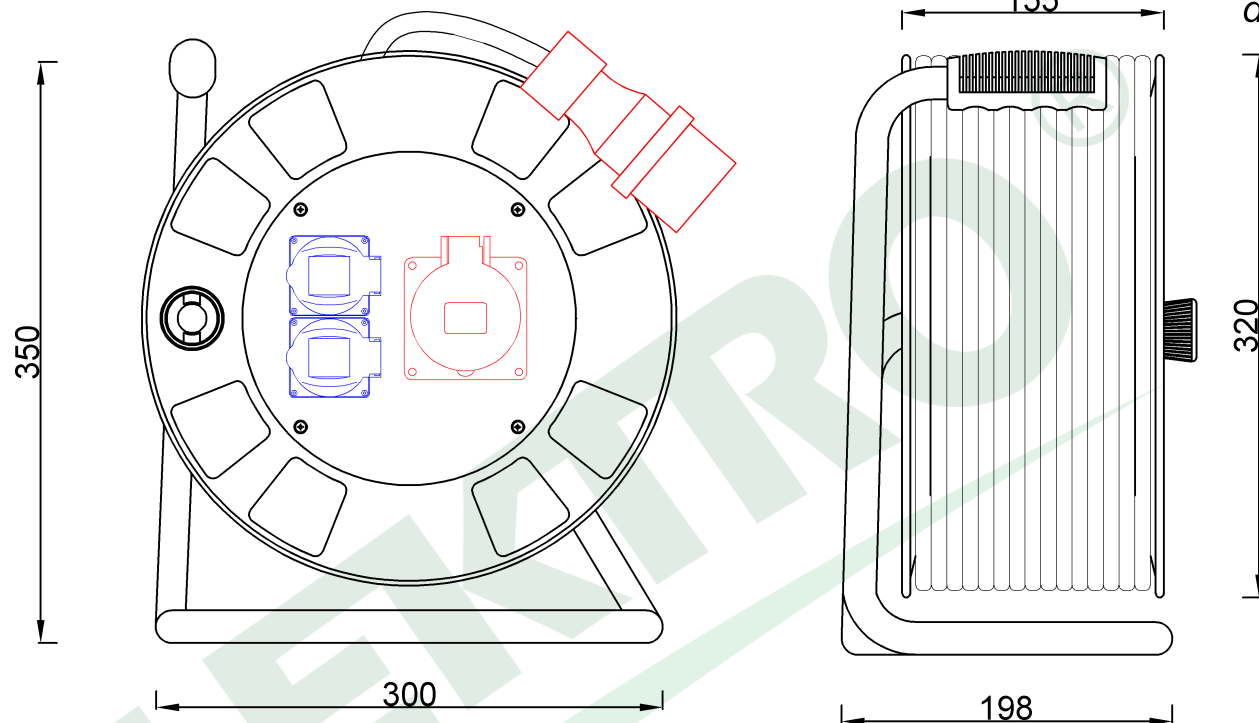

wymiary w [mm]  
dimensions [mm]

**PARAMETRY  
PARAMETERS**

gniazda sockets	IP44
zwijak cable reel	metal fi320
wtyczka plug	16A/5p
rodzaj przewodu cable type	OW(H05RR-F)
przekrój przewodu cable cross section	5x1.5mm <sup>2</sup>
długość przewodu cable length	35m

14300-42	Przedłużacz siłowy na bębnie metalowym BORDO-320 16/5, 2x230V, wt.16/5, OW 5x1,5 -35m Metal cable reel BORDO-320 OW 5x1,5 16A 5p,2x230V, 16A 5p-35m
----------	--------------------------------------------------------------------------------------------------------------------------------------------------------