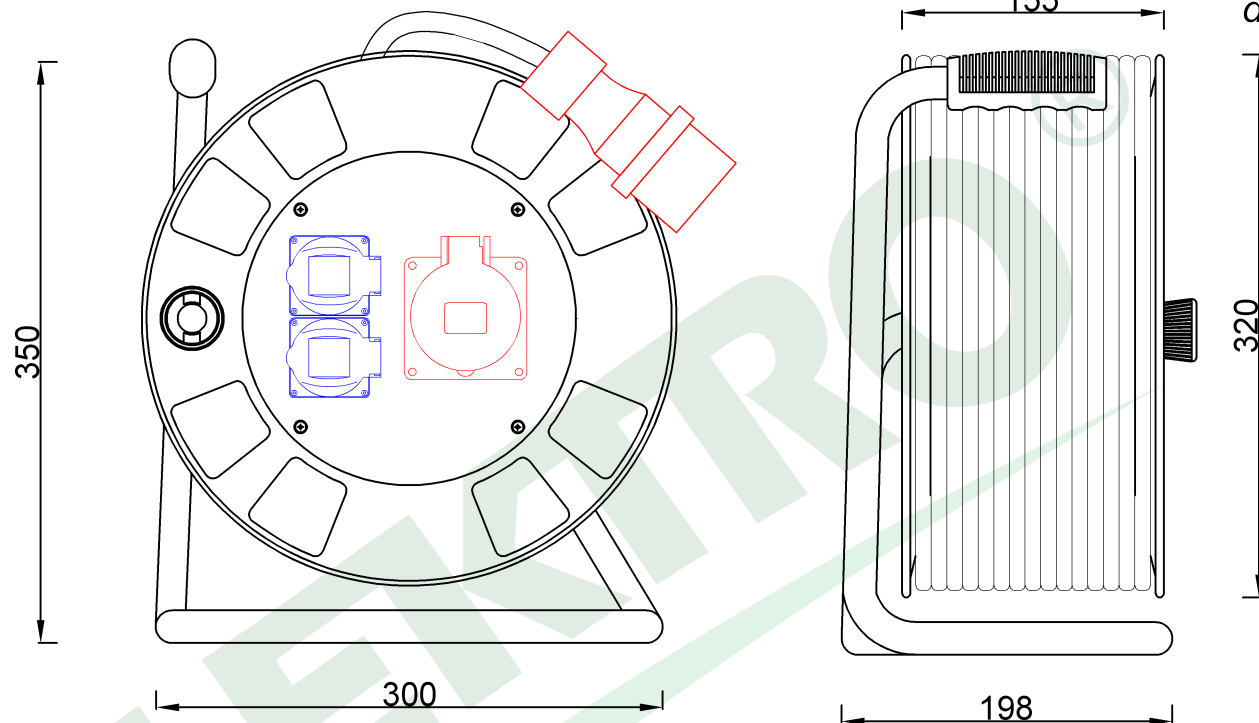

wymiary w [mm]
dimensions [mm]

**PARAMETRY
PARAMETERS**

gniazda
sockets IP44

zwijak
cable reel metal fi320

wtyczka
plug 16A/5p

rodzaj przewodu
cable type OW(H05RR-F)

przekrój przewodu
cable cross section 5x2.5mm²

długość przewodu
cable length 35m

14300-11

Przedłużacz siłowy na bębnie metalowym BORDO-320 16/5, 2x230V,
wt.16/5, OW 5x2,5 - 35m

Metal cable reel BORDO-320 OW 5x2,5 16A 5p,2x230V, 16A 5p-35m

F-ELEKTRO

www.f-elektro.com,