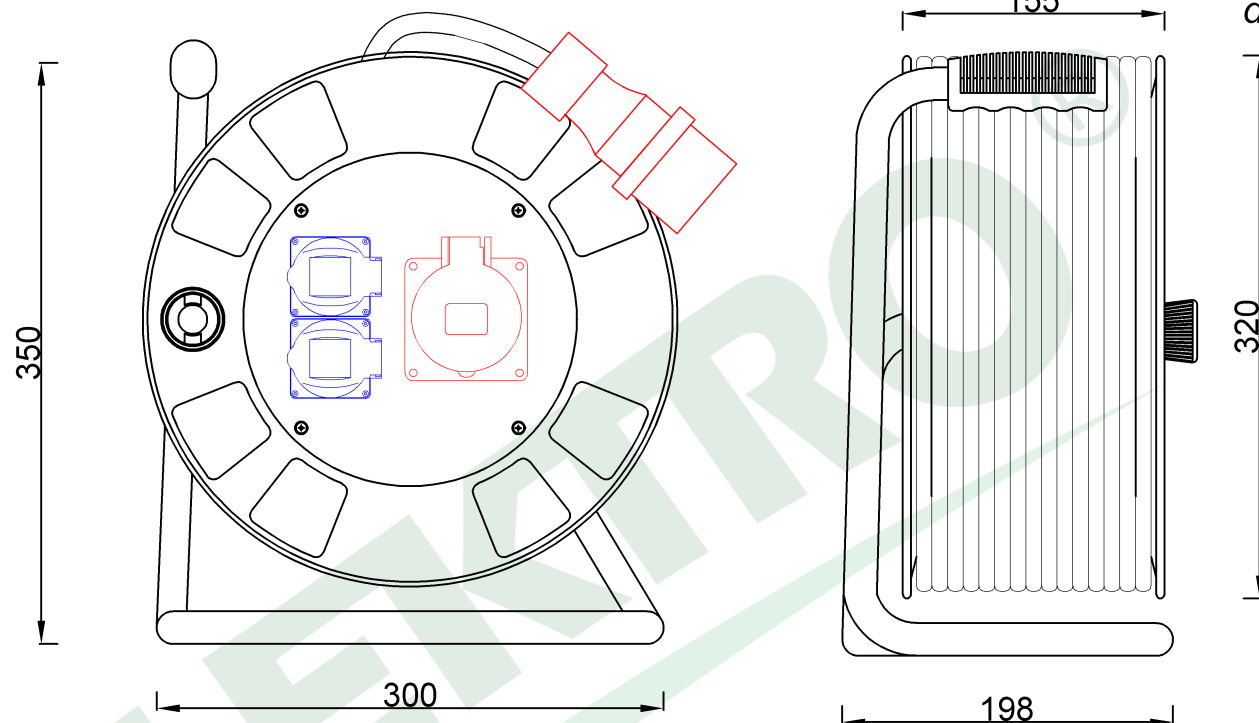

wymiary w [mm]
dimensions [mm]

**PARAMETRY
PARAMETERS**

gniazda sockets	IP44
zwijak cable reel	metal fi320
wtyczka plug	16A/5p
rodzaj przewodu cable type	OPD(H07RN-F)
przekrój przewodu cable cross section	5x2.5mm ²
długość przewodu cable length	30m

14300-187

Przedłużacz siłowy na bębnie metalowym BORDO-320 16/5, 2x230V,
wt.16/5 OPD 5x2,5 - 30m
Metal cable reel BORDO-320 OPD 5x2,5 16A 5p,2x230V,16A 5p-30m

F-ELEKTRO
www.f-elektro.com,
e-mail: info@f-elektro.com