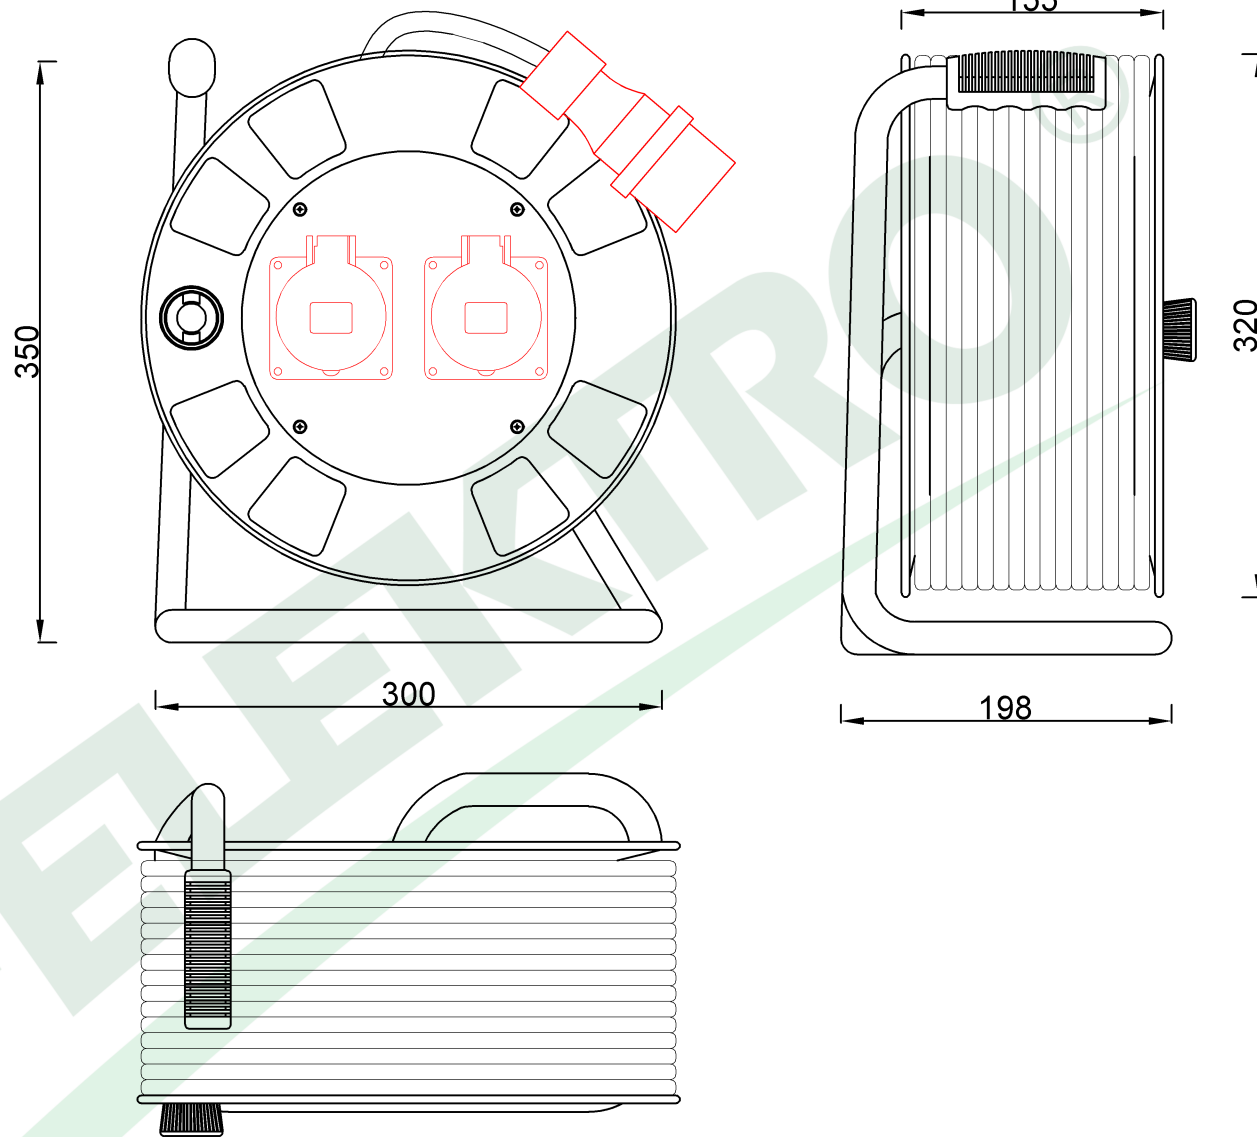

wymiary w [mm]

## PARAMETRY

gniazda	IP44
zwijak	metal fi320
wtyczka	16A/5p
rodzaj przewodu	OW(H05RR-F)
przekrój przewodu	5x1.5mm <sup>2</sup>
długość przewodu	25m

14300-44 Przedłużacz siłowy na bębnie metalowym fi 320 2x16A 5p  
OW 5x1,5 /25m/