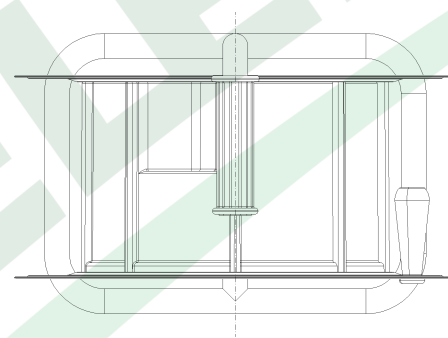

474

235

wymiary w [mm]
dimensions [mm]

**PARAMETRY
PARAMETERS**

gniazda sockets	IP44
zwijak cable reel	MAKARA fi370 14700

**OKABLOWANIE GNIAZD
Sockets wiring**

32A/5p	4mm ² H07V-K /LgY/ 450/750V
16A/5p	2,5mm ² H07V-K /LgY/ 450/750V
230V	1,5mm ² H07V-K /LgY/ 450/750V

14700-24	Rozgałęźnik na bębnie metalowym MAKARA-370 16A 5p, 32A 5p, 2x230V IP44 <i>Empty metal cable reel MAKARA-370 socket 16A 5p, 32A 5p, 2x230V IP44</i>
F-ELEKTRO www.f-elektro.com, e-mail: info@f-elektro.com	