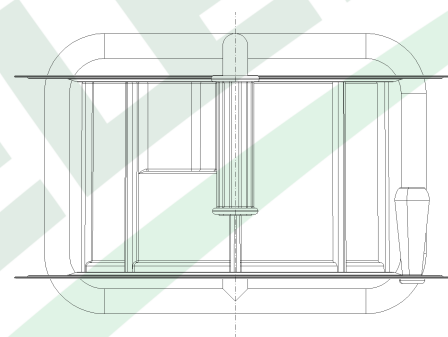

474

235

wymiary w [mm]
dimensions [mm]

**PARAMETRY
PARAMETERS**

gniazda sockets	IP44
zwijak cable reel	MAKARA fi370 14700

**OKABLOWANIE GNIAZD
Sockets wiring**

32A/5p	4mm ² H07V-K /LgY/ 450/750V
16A/5p	2,5mm ² H07V-K /LgY/ 450/750V
230V	1,5mm ² H07V-K /LgY/ 450/750V

14700-29

Rozgałęźnik na bębnie metalowym MAKARA-370 16A 5p, 2x230V IP44
Empty metal cable reel MAKARA-370 socket 16A 5p, 2x230V IP44

F-ELEKTRO
www.f-elektro.com,
e-mail: info@f-elektro.com