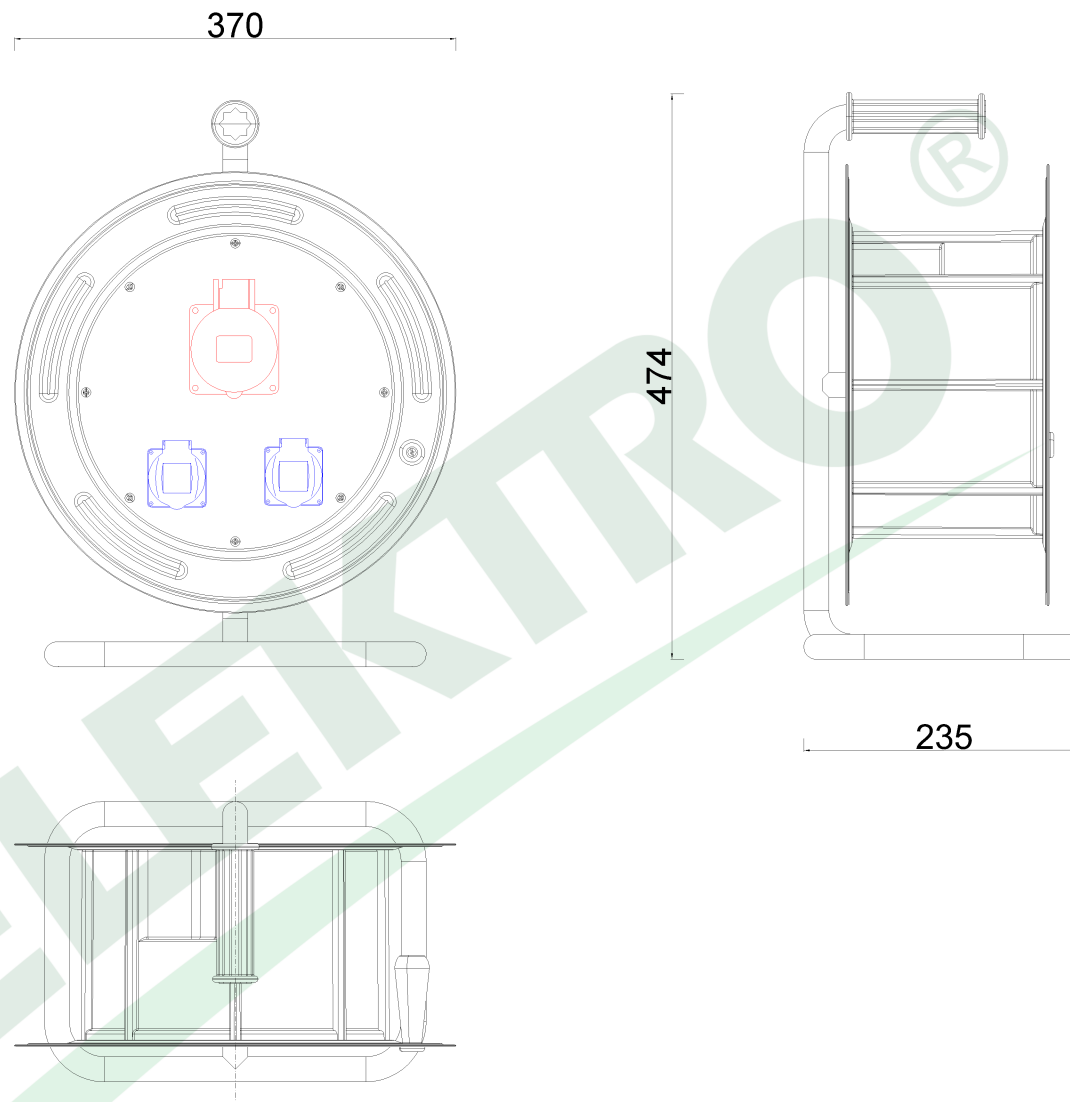

wymiary w [mm]
dimensions [mm]

**PARAMETRY
PARAMETERS**

gniazda sockets	IP44
zwijak cable reel	MAKARA fi370 14700

**OKABLOWANIE GNIAZD
Sockets wiring**

32A/5p	4mm ² H07V-K /LgY/ 450/750V
230V	1,5mm ² H07V-K /LgY/ 450/750V

14700-30 Rozgałęźnik na bębnie metalowym MAKARA-370 32A 5p, 2x230V IP44
Empty metal cable reel MAKARA-370 socket 32A 5p, 2x230V IP44

F-ELEKTRO
www.f-elektro.com,
e-mail: info@f-elektro.com