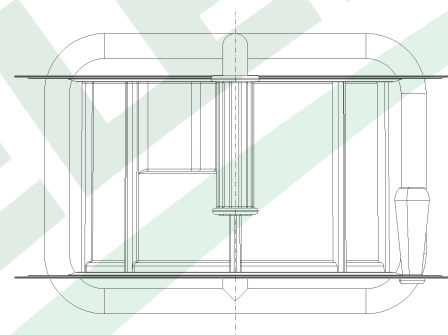

474

235

wymiary w [mm]
dimensions [mm]

**PARAMETRY
PARAMETERS**

gniazda sockets	IP44
zwijak cable reel	MAKARA fi370 14700

**OKABLOWANIE GNIAZD
Sockets wiring**

16A/5p	2,5mm ² H07V-K /LgY/ 450/750V
230V	1,5mm ² H07V-K /LgY/ 450/750V

14700-31 Rozgałęźnik na bębnie metalowym MAKARA-370 16A 5p, 3x230V IP44
Empty metal cable reel MAKARA-370 socket 16A 5p, 3x230V IP44

F-ELEKTRO
www.f-elektro.com,
e-mail: info@f-elektro.com