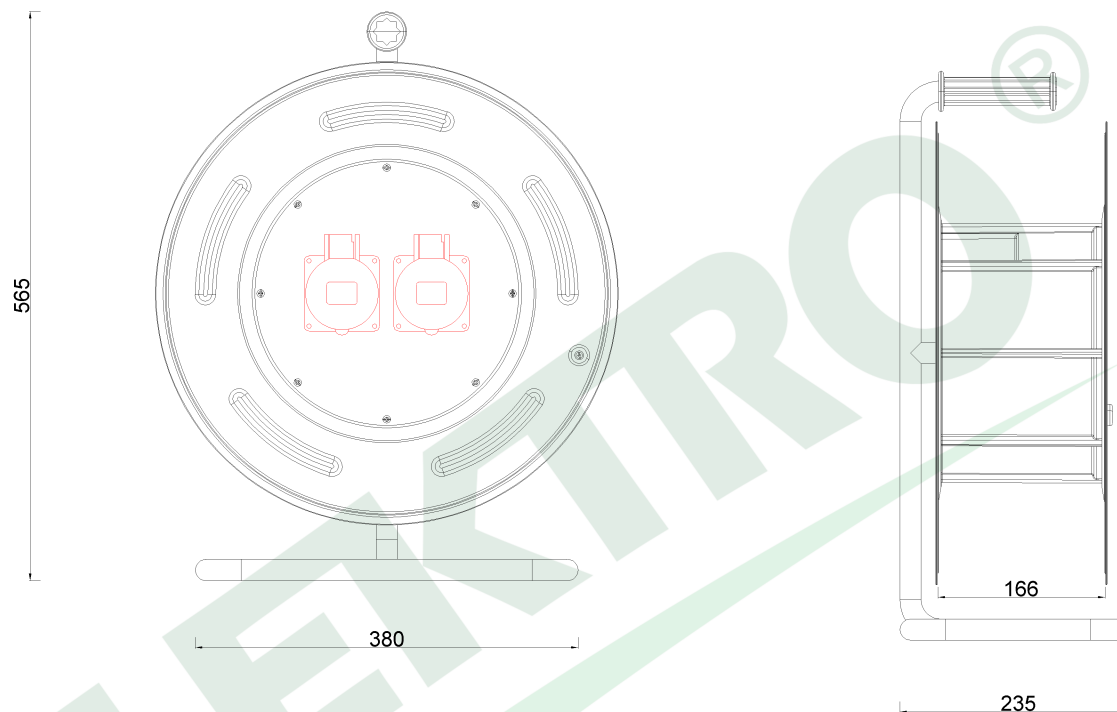

wymiary w [mm]
dimensions [mm]

**PARAMETRY
PARAMETERS**

gniazda sockets	IP44
zwijak cable reel	MAKARA fi460 14800

**OKABLOWANIE GNIAZD
Sockets wiring**

32A/5p	4mm ² H07V-K /LgY/ 450/750V
16A/5p	2,5mm ² H07V-K /LgY/ 450/750V

14800-8 Rozgałęźnik na bębnie metalowym MAKARA-460 16A 5p, 32A 5p IP44
Empty metal cable reel MAKARA-460 16A 5p, 32A 5p IP44

F-ELEKTRO
www.f-elektro.com,
e-mail: info@f-elektro.com