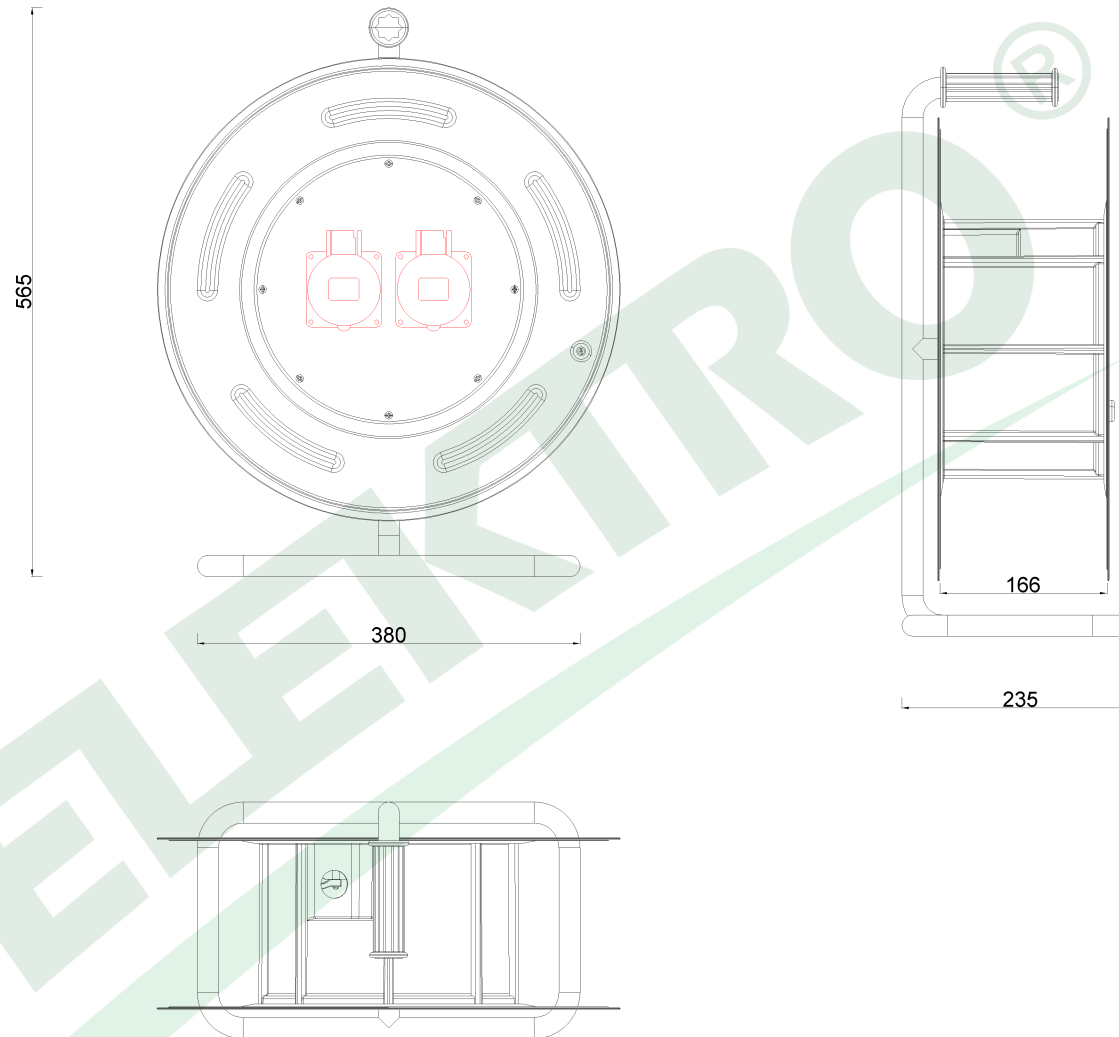

wymiary w [mm]
dimensions [mm]

**PARAMETRY
PARAMETERS**

gniazda
sockets

IP44

zwijak
cable reel

MAKARA fi460 14800

**OKABLOWANIE GNIAZD
Sockets wiring**

16A/5p

2,5mm²
H07V-K /LgY/
450/750V

14800-7

Rozgałęźnik na bębnie metalowym MAKARA-460 2x16A 5p IP44
Empty metal cable reel MAKARA-460 2x16A 5p IP44

F-ELEKTRO

www.f-elektro.com,

e-mail: info@f-elektro.com