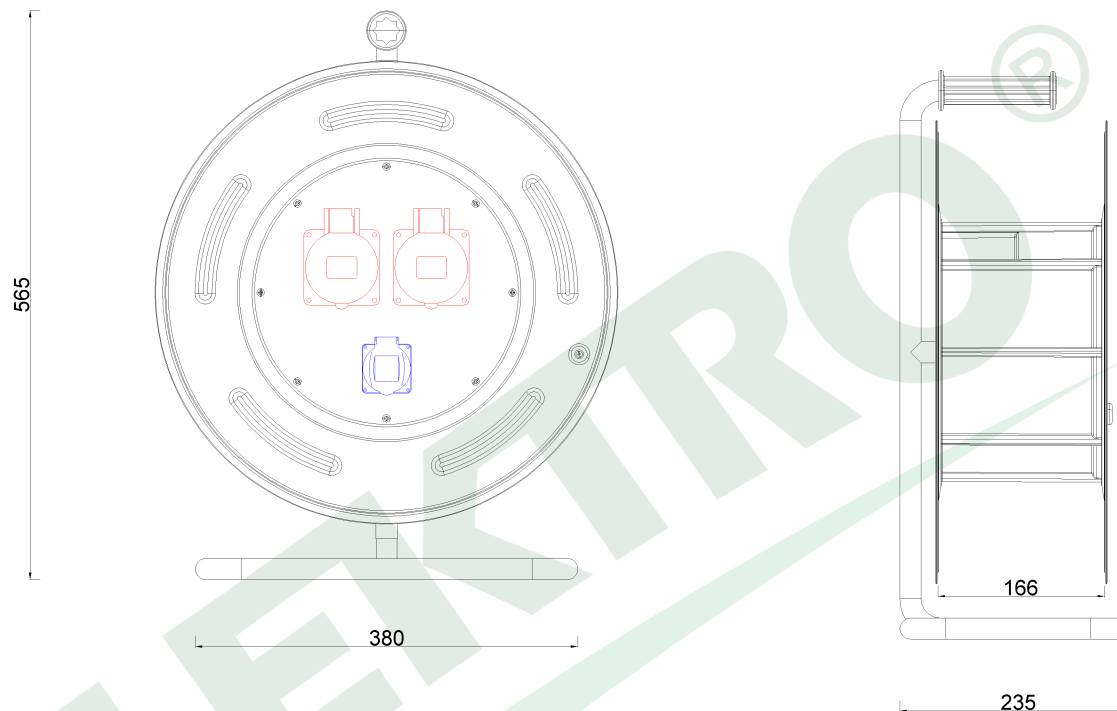

wymiary w [mm]
dimensions [mm]

PARAMETRY PARAMETERS	
gniazda sockets	IP44
zwijak cable reel	MAKARA fi460 14800
OKABLOWANIE GNIAZD Sockets wiring	
32A/5p	4mm ² H07V-K /LgY/ 450/750V
16A/5p	2,5mm ² H07V-K /LgY/ 450/750V
230V	1,5mm ² H07V-K /LgY/ 450/750V

14800-14	Rozgałęźnik na bębnie metalowym MAKARA-460 16A 5p, 32A 5p, 230V IP44 <i>Empty metal cable reel MAKARA-460 16A 5p, 32A 5p, 230V IP44</i>
----------	--

F-ELEKTRO
www.f-elektro.com,
e-mail: info@f-elektro.com