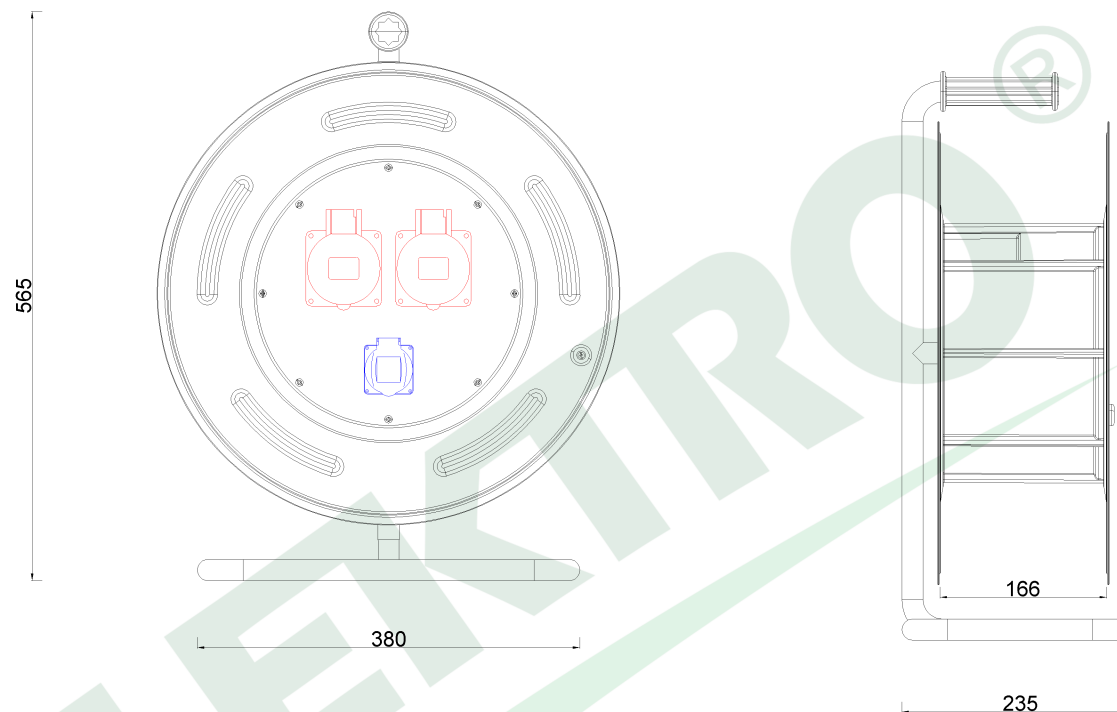

wymiary w [mm]
dimensions [mm]

**PARAMETRY
PARAMETERS**

gniazda
sockets

IP44

zwijak
cable reel

MAKARA fi460 14800

**OKABLOWANIE GNIAZD
Sockets wiring**

16A/5p

2,5mm²
H07V-K /LgY/
450/750V

230V

1,5mm²
H07V-K /LgY/
450/750V

14800-13

Rozgałęźnik na bębnie metalowym MAKARA-460 2x16A 5p, 230V IP44
Empty metal cable reel MAKARA-460 2x16A 5p, 230V IP44

F-ELEKTRO

www.f-elektro.com,