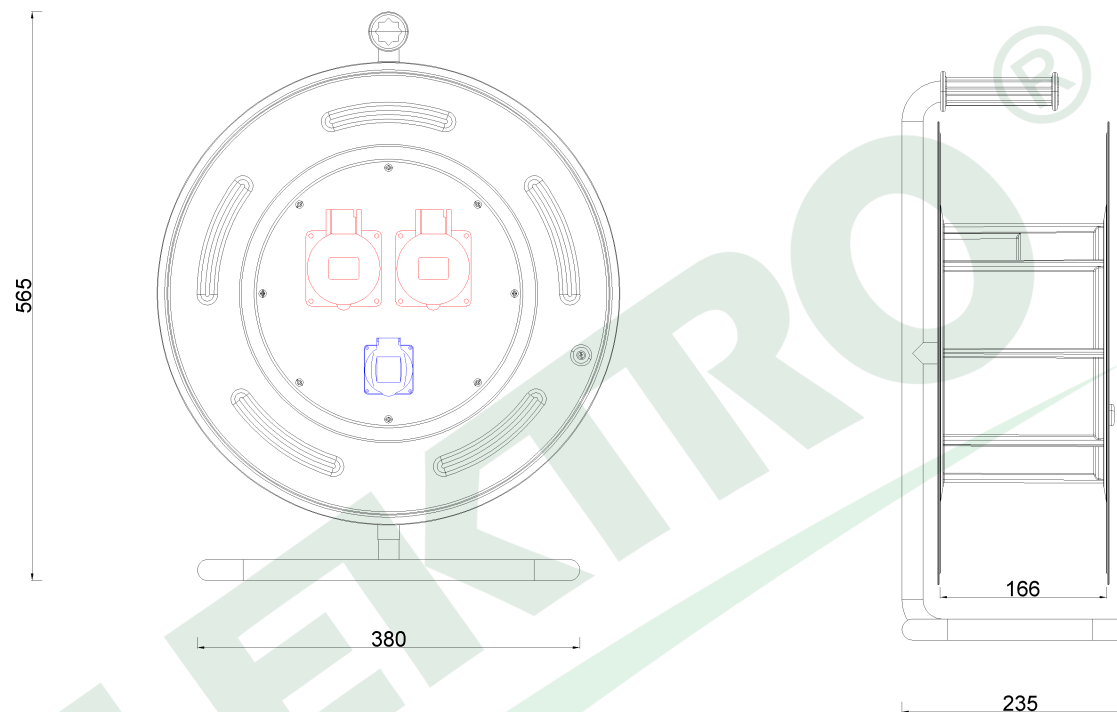

wymiary w [mm]
dimensions [mm]

PARAMETRY
PARAMETERS

gniazda sockets	IP44
zwijak cable reel	MAKARA fi460 14800

OKABLOWANIE GNIAZD
Sockets wiring

32A/5p	4mm ² H07V-K /LgY/ 450/750V
230V	1,5mm ² H07V-K /LgY/ 450/750V

14800-15

Rozgałęźnik na bębnie metalowym MAKARA-460 2x32A 5p, 230V IP44
Empty metal cable reel MAKARA-460 2x32A 5p, 230V IP44

F-ELEKTRO
www.f-elektro.com,
e-mail: info@f-elektro.com