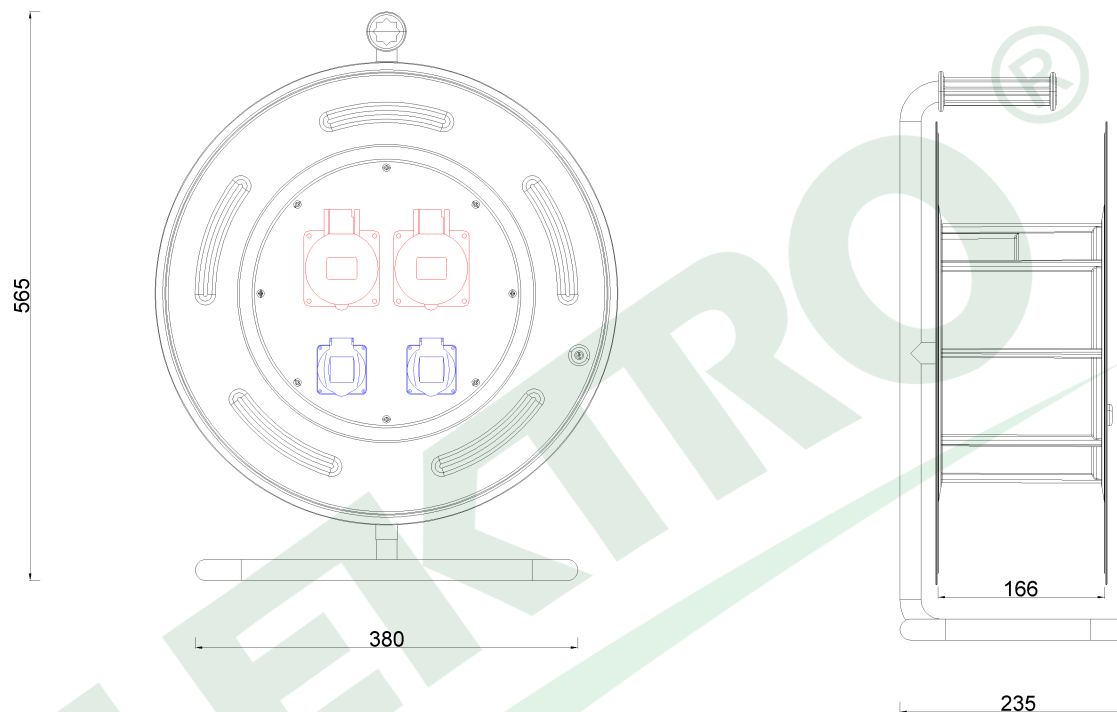

wymiary w [mm]  
dimensions [mm]

| PARAMETRY<br>PARAMETERS              |  |
|--------------------------------------|--|
| gniazda<br>sockets                   | IP44   |
| zwijak<br>cable reel                 | MAKARA fi460 14800                             |
| OKABLOWANIE GNIAZD<br>Sockets wiring |  |
| 16A/5p                               | 2,5mm <sup>2</sup><br>H07V-K /LgY/<br>450/750V |
| 230V                                 | 1,5mm <sup>2</sup><br>H07V-K /LgY/<br>450/750V |

|          |   |
|----------|---|
| 14800-10 | Rozgałęźnik na bębnie metalowym MAKARA-460 2x16A 5p, 2x230V<br>IP44<br><i>Empty metal cable reel MAKARA-460 2x16A 5p, 2x230V IP44</i> |
|----------|---|

F-ELEKTRO  
www.f-elektro.com,  
e-mail: info@f-elektro.com