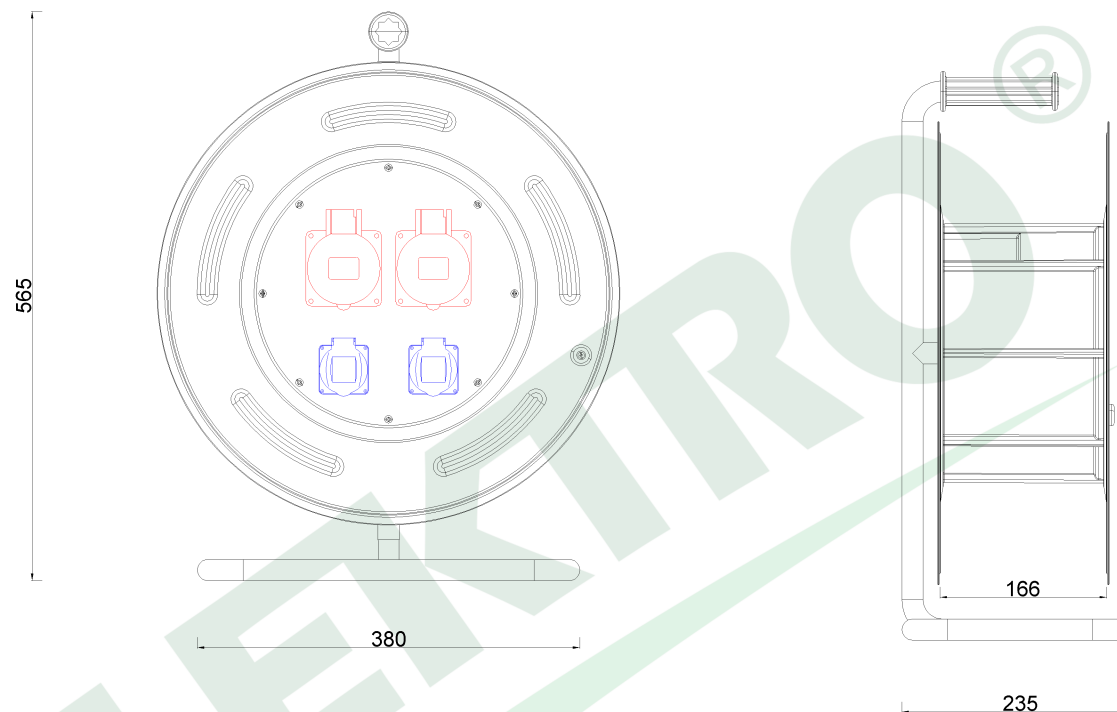

wymiary w [mm]
dimensions [mm]

**PARAMETRY
PARAMETERS**

gniazda sockets	IP44
zwijak cable reel	MAKARA fi460 14800

**OKABLOWANIE GNIAZD
Sockets wiring**

32A/5p	4mm ² H07V-K /LgY/ 450/750V
230V	1,5mm ² H07V-K /LgY/ 450/750V

14800-12

Rozgałęźnik na bębnie metalowym MAKARA-460 2x32A 5p, 2x230V
IP44
Empty metal cable reel MAKARA-460 2x32A 5p, 2x230V IP44

F-ELEKTRO
www.f-elektro.com,
e-mail: info@f-elektro.com