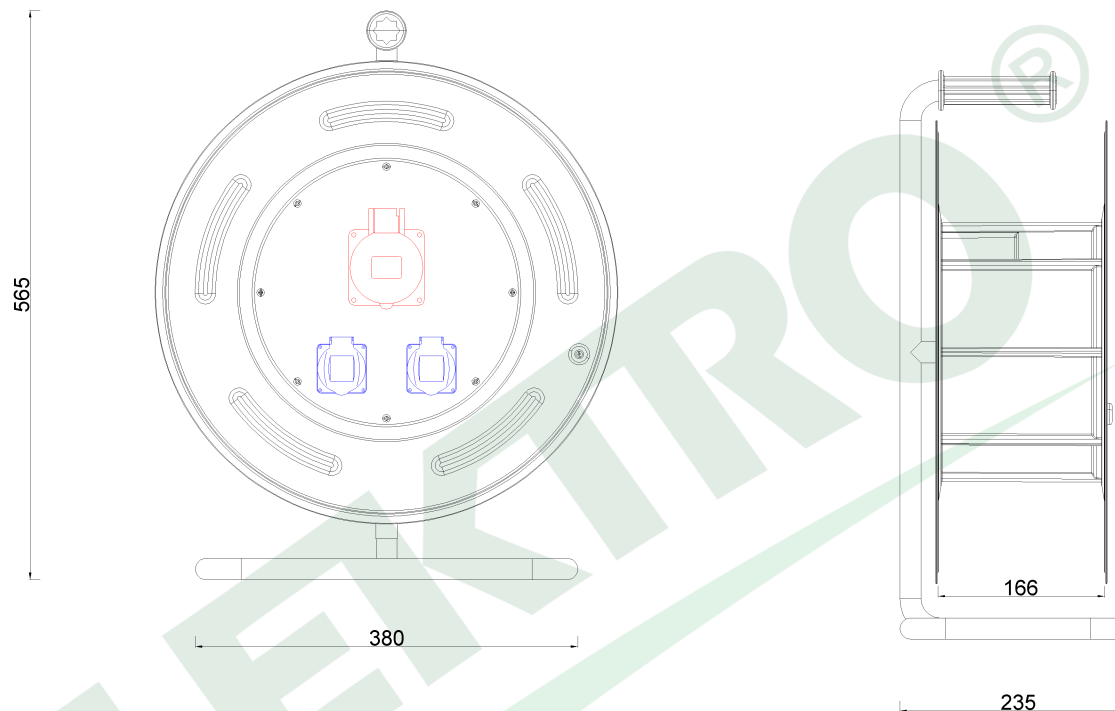

wymiary w [mm]  
dimensions [mm]

**PARAMETRY**  
**PARAMETERS**

|                      |                    |
|----------------------|--------------------|
| gniazda<br>sockets   | IP44               |
| zwijak<br>cable reel | MAKARA fi460 14800 |

**OKABLOWANIE GNIAZD**  
**Sockets wiring**

|        |  |
|--------|--|
| 16A/5p | 2,5mm <sup>2</sup><br>H07V-K /LgY/<br>450/750V |
| 230V   | 1,5mm <sup>2</sup><br>H07V-K /LgY/<br>450/750V |

14800-16

Rozgałęźnik na bębnie metalowym MAKARA-460 16A 5p, 2x230V IP44  
*Empty metal cable reel MAKARA-460 16A 5p, 2x230V IP44*