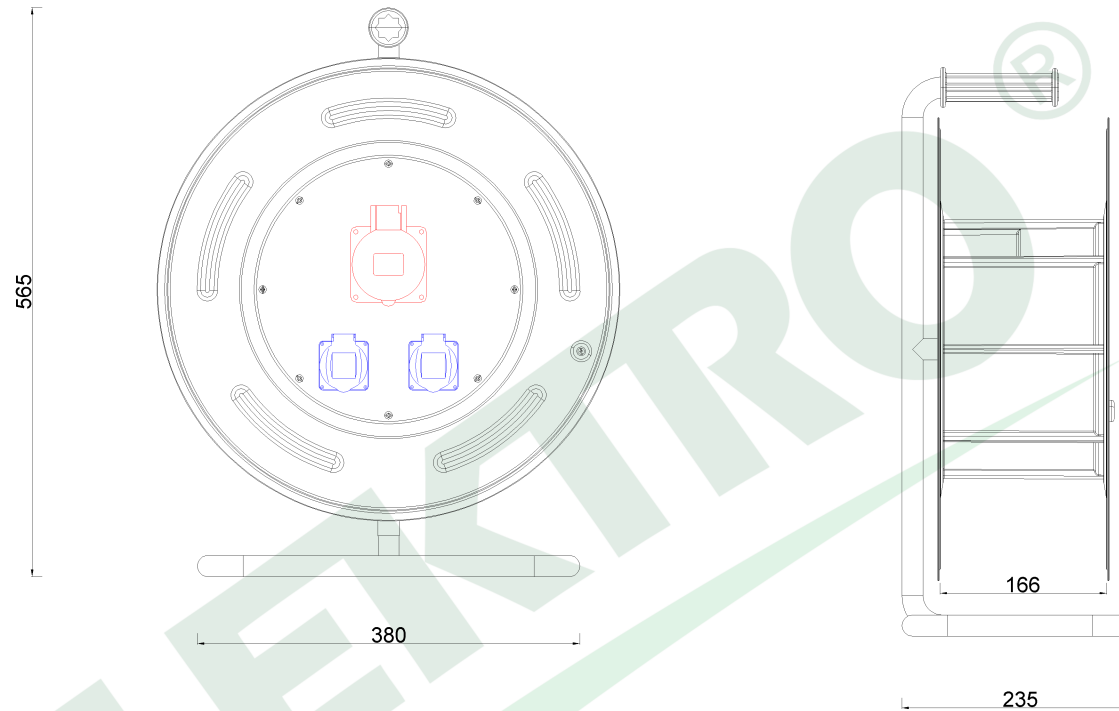

wymiary w [mm]
dimensions [mm]

**PARAMETRY
PARAMETERS**

gniazda sockets	IP44
zwijak cable reel	MAKARA fi460 14800

**OKABLOWANIE GNIAZD
Sockets wiring**

32A/5p	4mm ² H07V-K /LgY/ 450/750V
230V	1,5mm ² H07V-K /LgY/ 450/750V

14800-17 Rozgałęźnik na bębnie metalowym MAKARA-460 32A 5p, 2x230V IP44
Empty metal cable reel MAKARA-460 32A 5p, 2x230V IP44

F-ELEKTRO
www.f-elektro.com,
e-mail: info@f-elektro.com