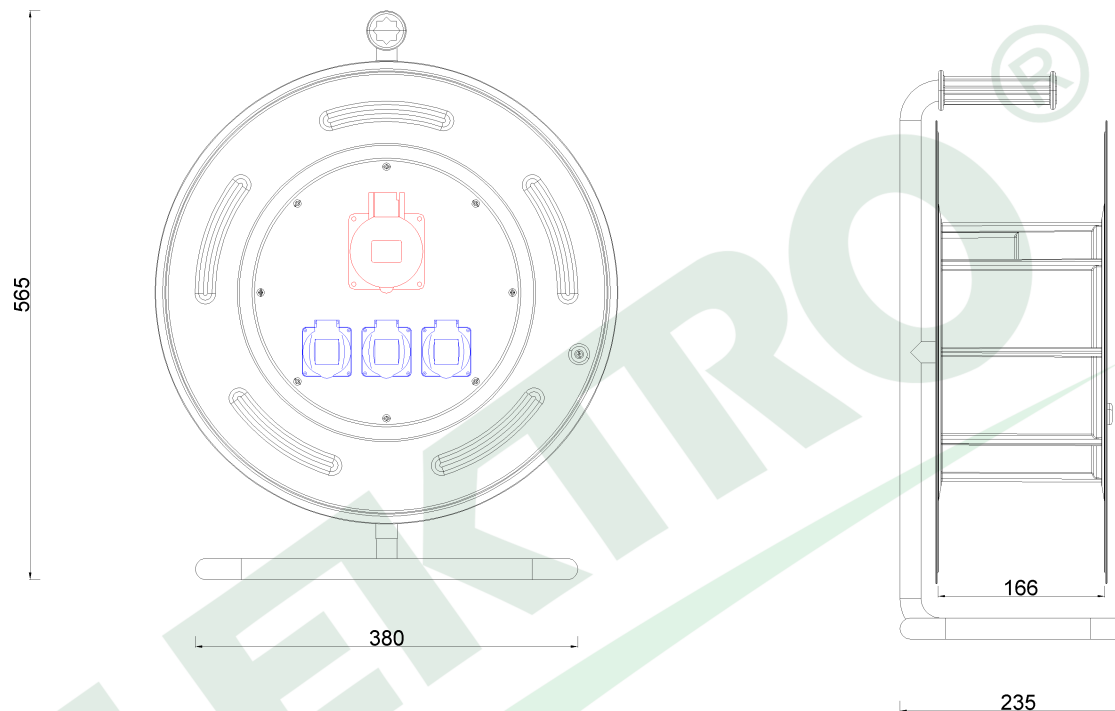

wymiary w [mm]
dimensions [mm]

**PARAMETRY
PARAMETERS**

gniazda sockets	IP44
zwijak cable reel	MAKARA fi460 14800

**OKABLOWANIE GNIAZD
Sockets wiring**

16A/5p	2,5mm ² H07V-K /LgY/ 450/750V
230V	1,5mm ² H07V-K /LgY/ 450/750V

14800-18

Rozgałęźnik na bębnie metalowym MAKARA-460 16A 5p, 3x230V IP44
Empty metal cable reel MAKARA-460 16A 5p, 3x230V IP44

F-ELEKTRO
www.f-elektro.com,
e-mail: info@f-elektro.com