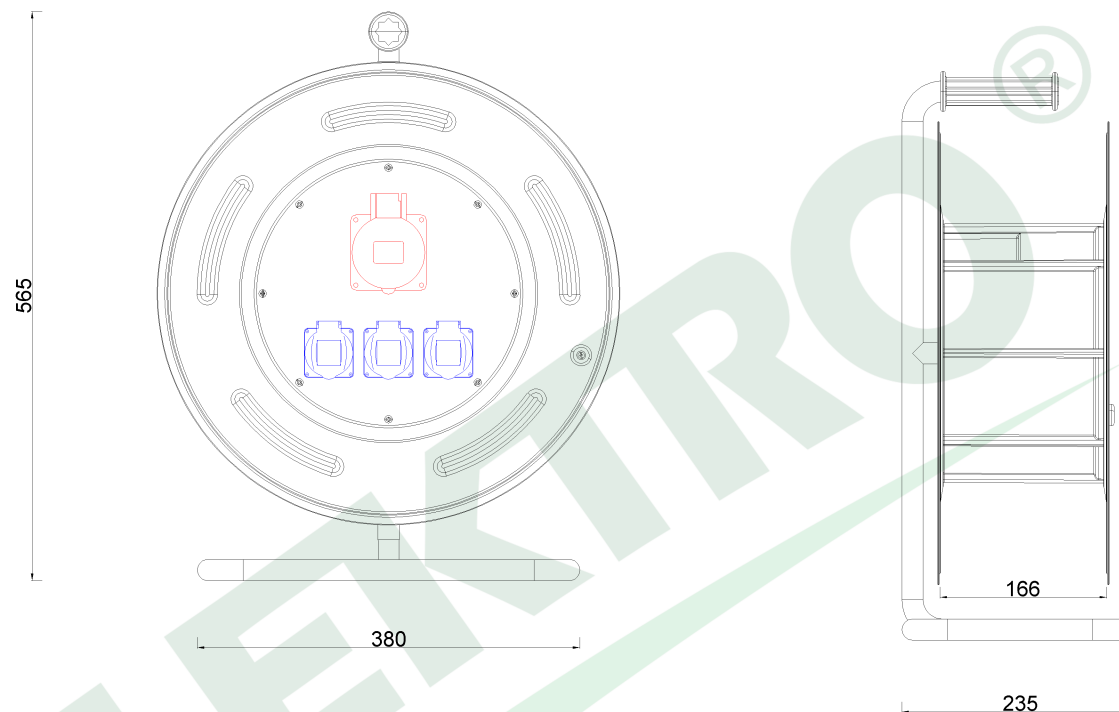

wymiary w [mm]
dimensions [mm]

**PARAMETRY
PARAMETERS**

gniazda sockets	IP44
zwijak cable reel	MAKARA fi460 14800

**OKABLOWANIE GNIAZD
Sockets wiring**

32A/5p	4mm ² H07V-K /LgY/ 450/750V
230V	1,5mm ² H07V-K /LgY/ 450/750V

14800-19 Rozgałęźnik na bębnie metalowym MAKARA-460 32A 5p, 3x230V IP44
Empty metal cable reel MAKARA-460 32A 5p, 3x230V IP44

F-ELEKTRO
www.f-elektro.com,
e-mail: info@f-elektro.com