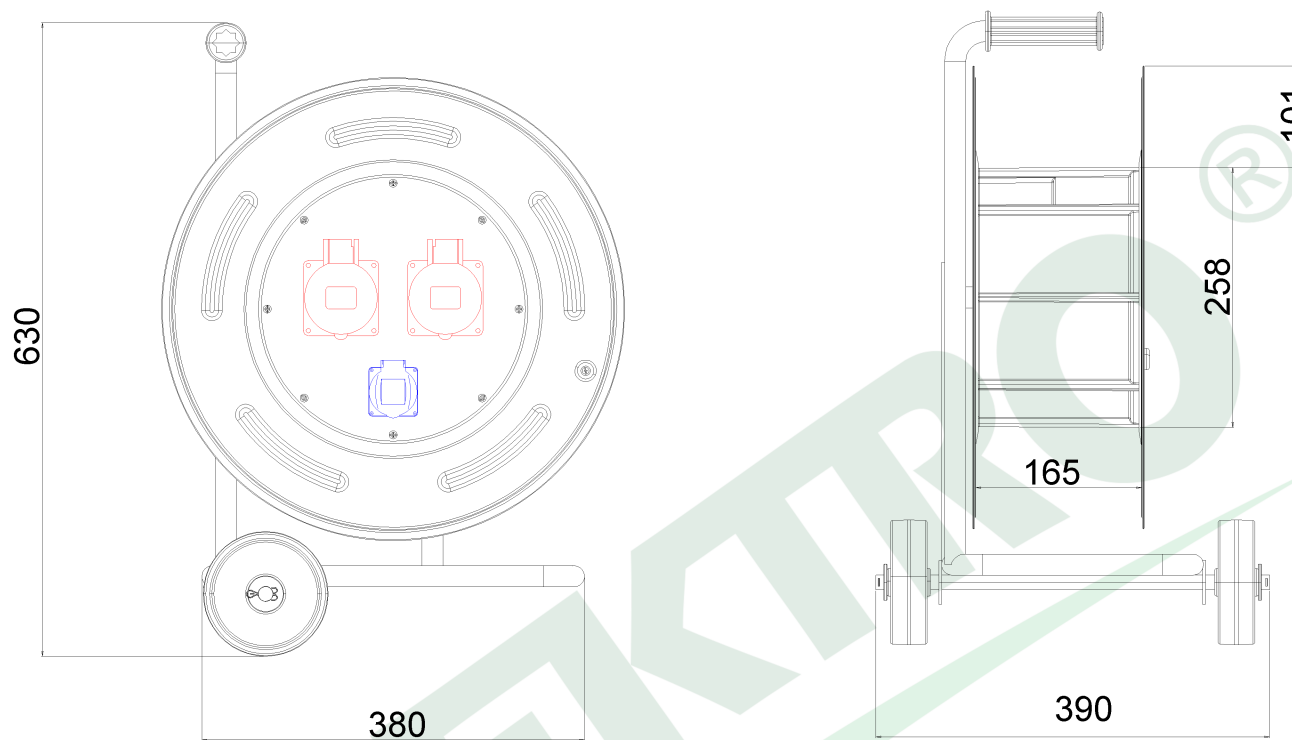

wymiary w [mm]
dimensions [mm]

PARAMETRY PARAMETERS	
gniazda sockets	IP44
zwijak cable reel	MAKARA NK fi460 15000
OKABLOWANIE GNIAZD Sockets wiring	
16A/5p	2,5mm ² H07V-K /LgY/ 450/750V
230V	1,5mm ² H07V-K /LgY/ 450/750V

15000-14	Rozgałęźnik na bębnie metalowym MAKARA-460 NK 2x16A 5p, 230V IP44 Empty metal cable reel MAKARA-460 NK 2x16A 5p, 230V IP44
----------	----------------------------------------------------------------------------------------------------------------------------------