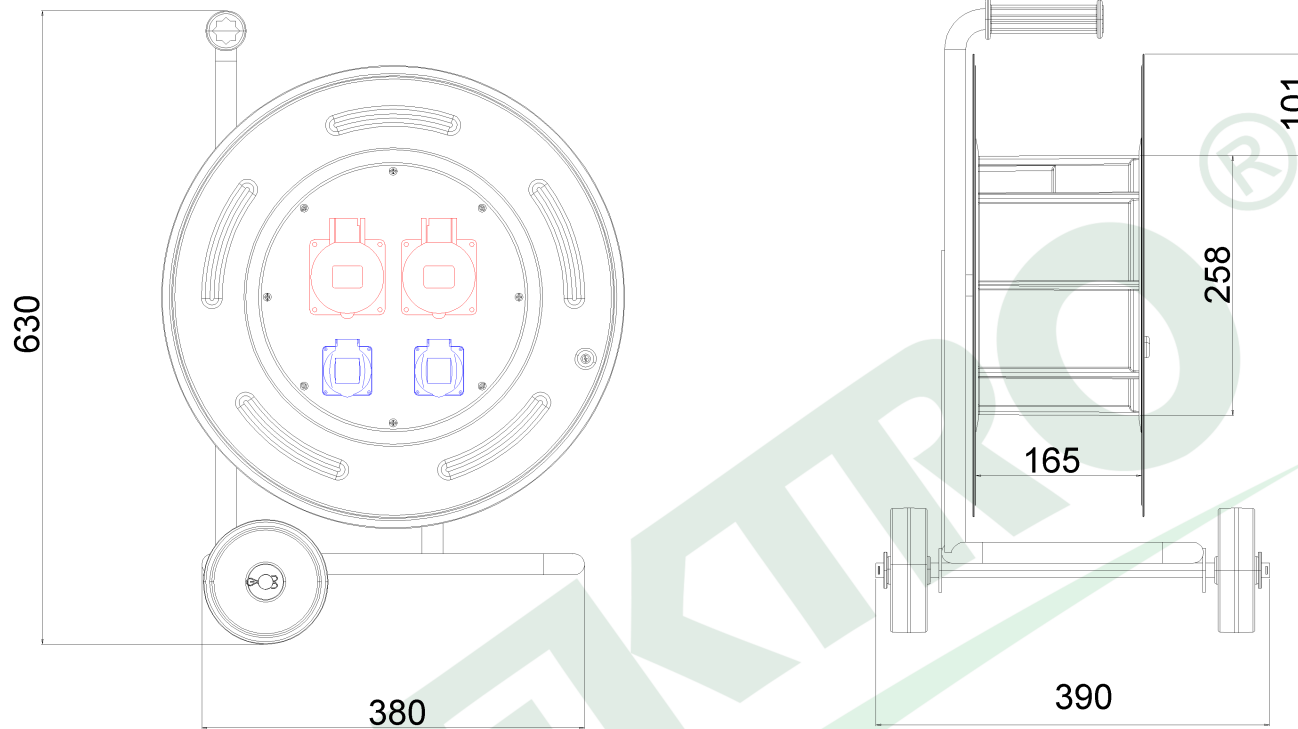

wymiary w [mm]
dimensions [mm]

**PARAMETRY
PARAMETERS**

gniazda
sockets

IP44

zwijak
cable reel

**MAKARA NK fi460
15000**

**OKABLOWANIE GNIAZD
Sockets wiring**

16A/5p

**2,5mm²
H07V-K /LgY/
450/750V**

230V

**1,5mm²
H07V-K /LgY/
450/750V**

15000-11

Rozgałęźnik na bębnie metalowym MAKARA-460 NK 2x16A 5p, 2x230V

IP44

Empty metal cable reel MAKARA-460 NK 2x16A 5p, 2x230V IP44