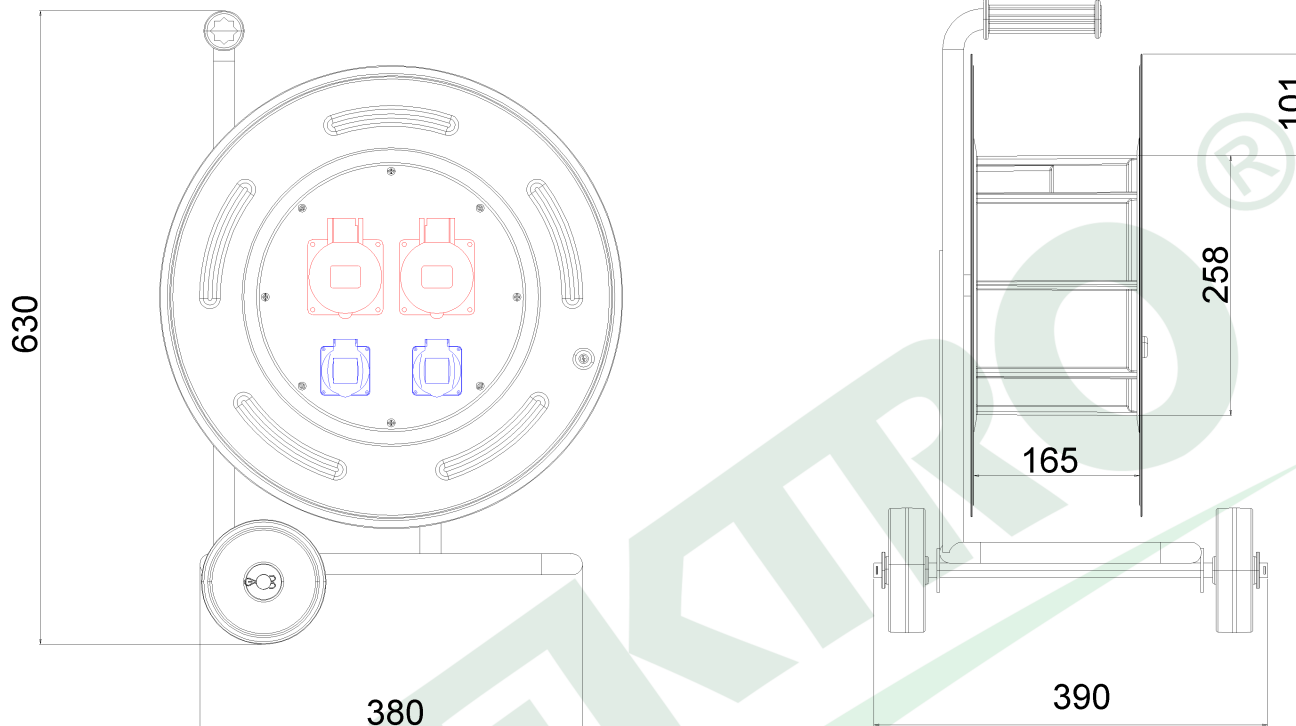

wymiary w [mm]
dimensions [mm]

**PARAMETRY
PARAMETERS**

gniazda
sockets

IP44

zwijak
cable reel

MAKARA NK fi460
15000

**OKABLOWANIE GNIAZD
Sockets wiring**

32A/5p

4mm²
H07V-K /LgY/
450/750V

230V

1,5mm²
H07V-K /LgY/
450/750V

15000-13

Rozgałęźnik na bębnie metalowym MAKARA-460 NK 2x32A 5p, 2x230V
IP44

Empty metal cable reel MAKARA-460 NK 2x32A 5p, 2x230V IP44

F-ELEKTRO