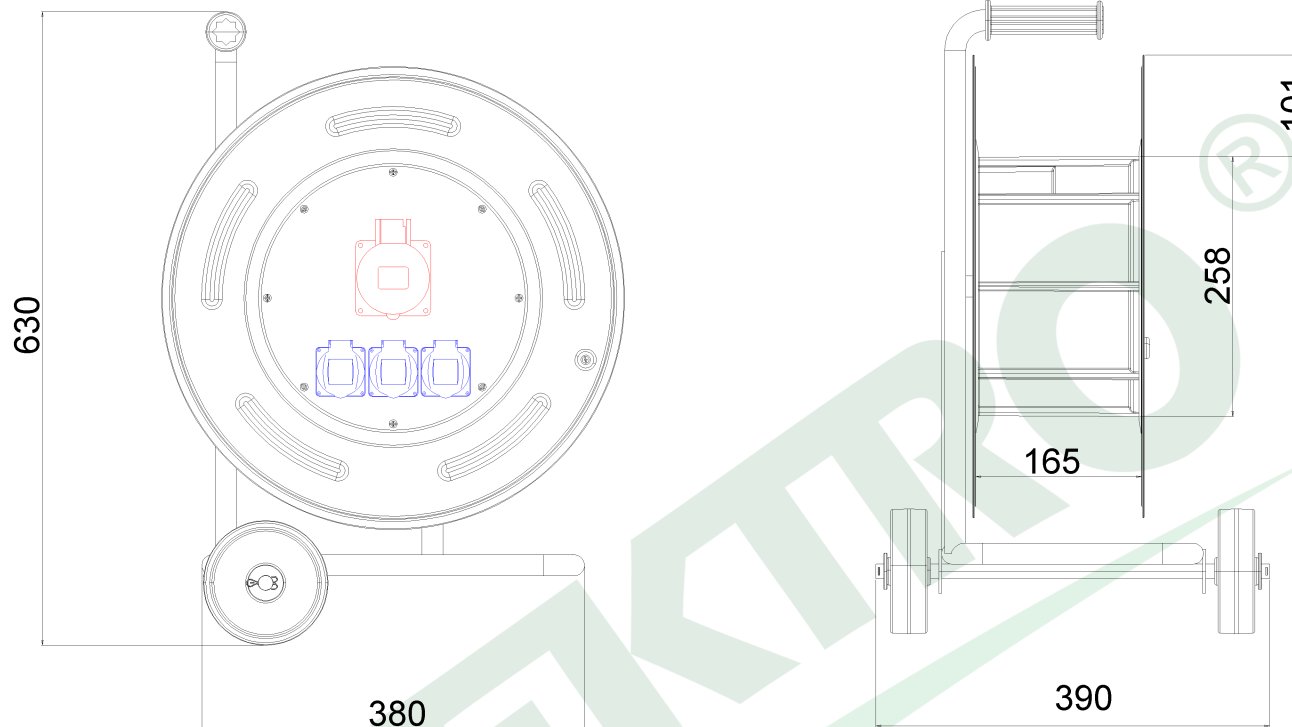

wymiary w [mm]
dimensions [mm]

**PARAMETRY
PARAMETERS**

gniazda
sockets

IP44

zwijak
cable reel

**MAKARA NK fi460
15000**

**OKABLOWANIE GNIAZD
Sockets wiring**

16A/5p

**2,5mm²
H07V-K /LgY/
450/750V**

230V

**1,5mm²
H07V-K /LgY/
450/750V**

15000-19

**Rozgałęźnik na bębnie metalowym MAKARA-460 NK 16A 5p, 3x230V
IP44**
Empty metal cable reel MAKARA-460 NK 16A 5p, 3x230V IP44