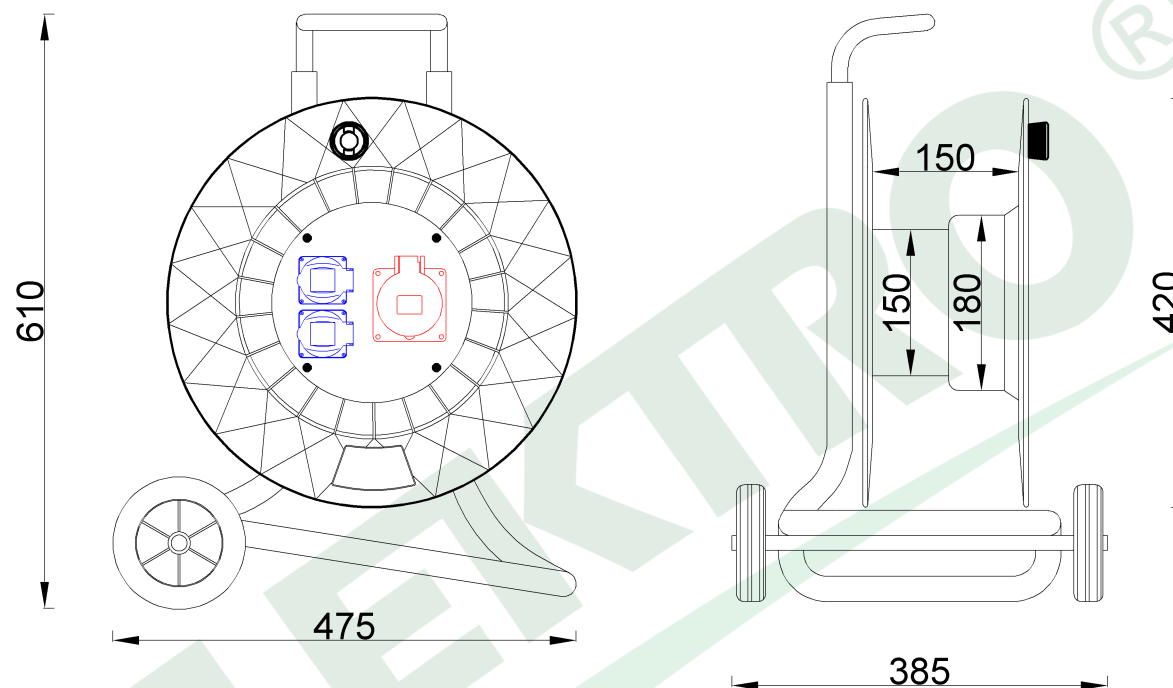

wymiary w [mm]
dimensions [mm]

PARAMETRY PARAMETERS	
gniazda sockets	IP44
zwijak cable reel	GOLIA NK fi420 12004
OKABLOWANIE GNIAZD Sockets wiring	
16A/5p	2,5mm ² H07V-K /LgY/ 450/750V
230V	1,5mm ² H07V-K /LgY/ 450/750V

12004-1	Rozgałęźnik na bębnie plastikowym GOLIA-420 NK 16A 5p, 2x230V IP44 Empty cable reel GOLIA-420 NK socket 16A 5p, 2x230V IP44
F-ELEKTRO www.f-elektro.com, e-mail: info@f-elektro.com	