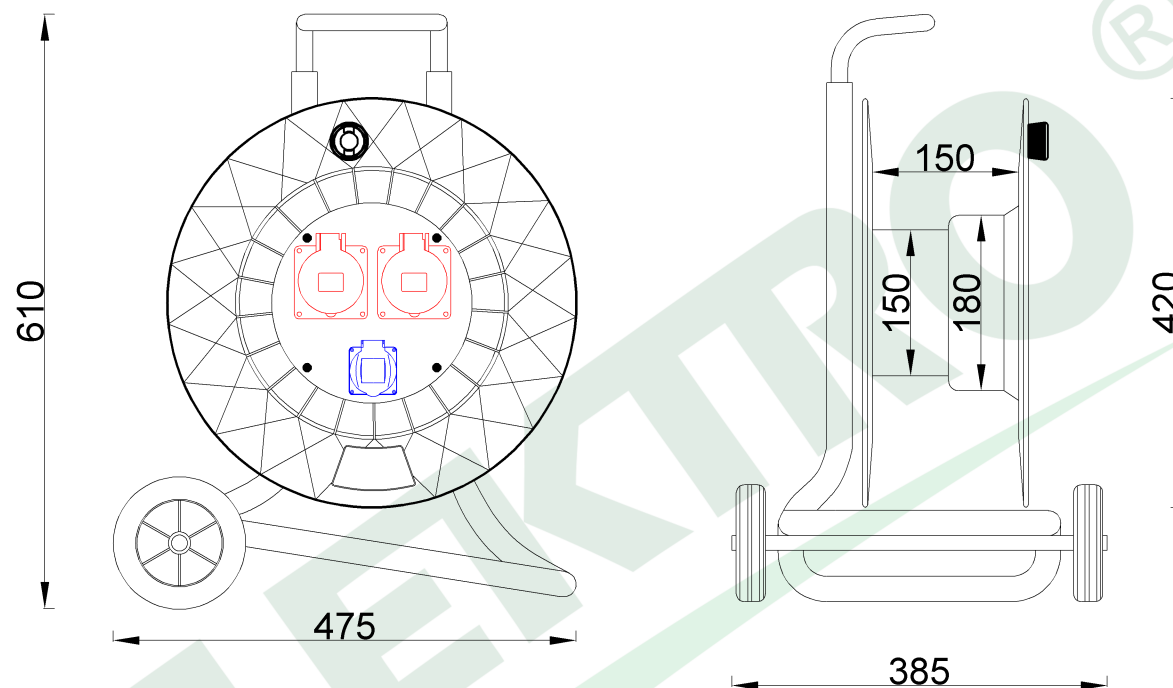

wymiary w [mm]  
dimensions [mm]

PARAMETRY PARAMETERS	
gniazda sockets	IP44
zwijak cable reel	GOLIA NK fi420 12004
OKABLOWANIE GNIAZD Sockets wiring	
16A/5p	2,5mm <sup>2</sup> H07V-K /LgY/ 450/750V
230V	1,5mm <sup>2</sup> H07V-K /LgY/ 450/750V

12004-2	Rozgałęźnik na bębnie plastikowym GOLIA-420 NK 2x16A 5p, 230V IP44 Empty cable reel GOLIA-420 NK socket 2x16A 5p, 230V IP44
F-ELEKTRO www.f-elektro.com, e-mail: info@f-elektro.com	