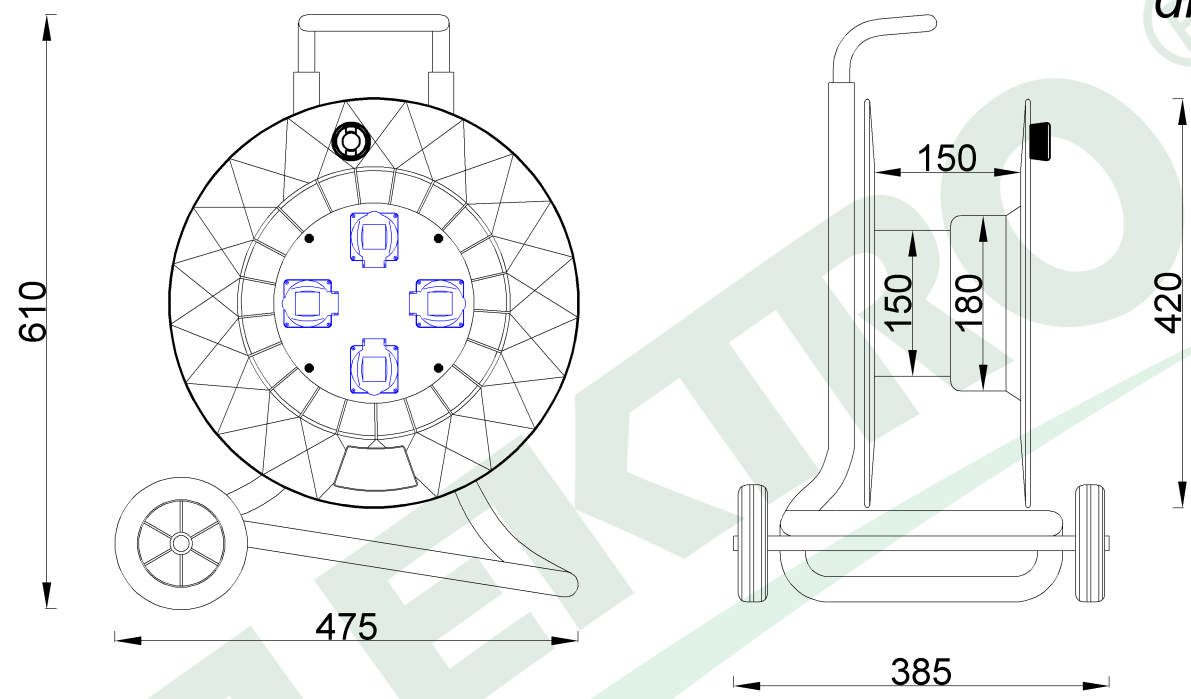

wymiary w [mm]
 dimensions [mm]

PARAMETRY PARAMETERS	
gniazda sockets	IP44
zwijak cable reel	GOLIA fi420 12004-9
OKABLOWANIE GNIAZD Sockets wiring	
230V	1,5mm ² H07V-K /LgY/ 450/750V

12004-9	Rozgałęźnik na bębnie plastikowym GOLIA-420 4x230V IP44 + termik <i>Empty cable reel GOLIA-420 sockets 4x230V + thermal switch</i>
F-ELEKTRO www.f-elektro.com , e-mail: info@f-elektro.com	