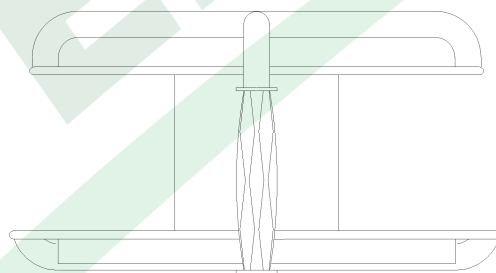

wymiary w [mm]
dimensions [mm]

**PARAMETRY
PARAMETERS**

gniazda
sockets

IP44

zwijak
cable reel

MIDI fi290 14569FR

**OKABLOWANIE GNIAZD
Sockets wiring**

230V

1,5mm²
H07V-K /LgY/
450/750V

14569FR

Rozgałęźnik na bębnie metalowym MIDI-290 4x230V IP44 + termik
Empty metal cable reel MIDI-290 + 4x230V + thermal switch

F-ELEKTRO

www.f-elektro.com,

e-mail: info@f-elektro.com