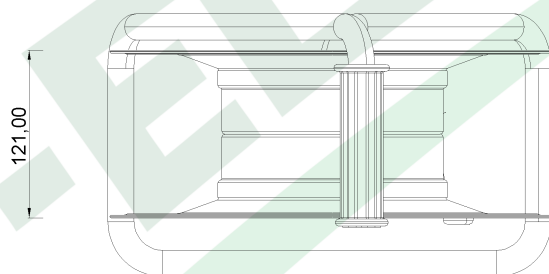

wymiary w [mm]
dimensions [mm]

**PARAMETRY
PARAMETERS**

gniazda
sockets **IP44**

zwijak
cable reel GRANDE fi320 14600FR

**OKABLOWANIE GNIAZD
Sockets wiring**

230V 1,5mm²
H07V-K /LgY/
450/750V

14600FR

Rozgałęźnik na bębnie metalowym GRANDE-320 4x230V IP44 + termik + kontrolka
Empty metal cable reel GRANDE-320 + 4x230V + thermal switch + control light