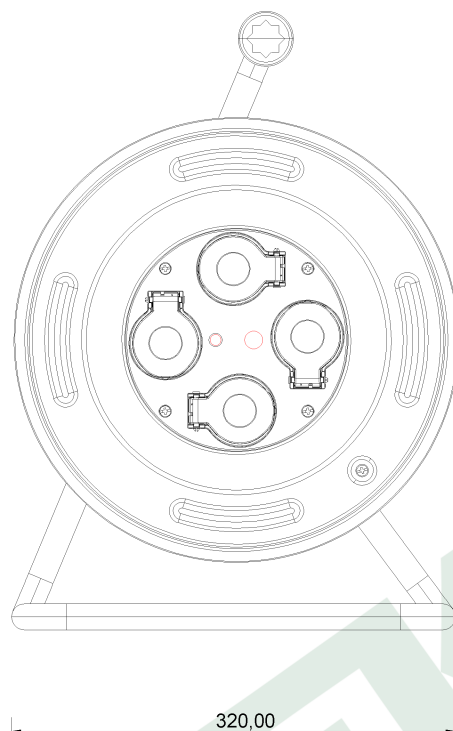

wymiary w [mm]
dimensions [mm]

**PARAMETRY
PARAMETERS**

gniazda
sockets **IP44**

zwijak
cable reel GRANDE fi320 14600FR

**OKABLOWANIE GNIAZD
Sockets wiring**

230V 1,5mm²
H07V-K /LgY/
450/750V

14600FR

Rozgałęźnik na bębnie metalowym GRANDE-320 4x230V IP44 + termik + kontrolka
Empty metal cable reel GRANDE-320 + 4x230V + thermal switch + control light