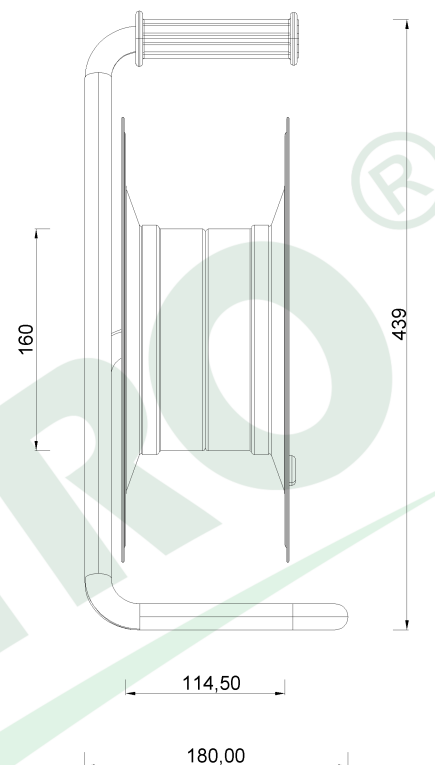

wymiary w [mm]
dimensions [mm]

**PARAMETRY
PARAMETERS**

gniazda
sockets **IP44**

zwijak
cable reel GRANDE fi320 14600FR

**OKABLOWANIE GNIAZD
Sockets wiring**

230V 1,5mm²
H07V-K /LgY/
450/750V

14600FR

Rozgałęźnik na bębnie metalowym GRANDE-320 4x230V IP44 + termik + kontrolka
Empty metal cable reel GRANDE-320 + 4x230V + thermal switch + control light