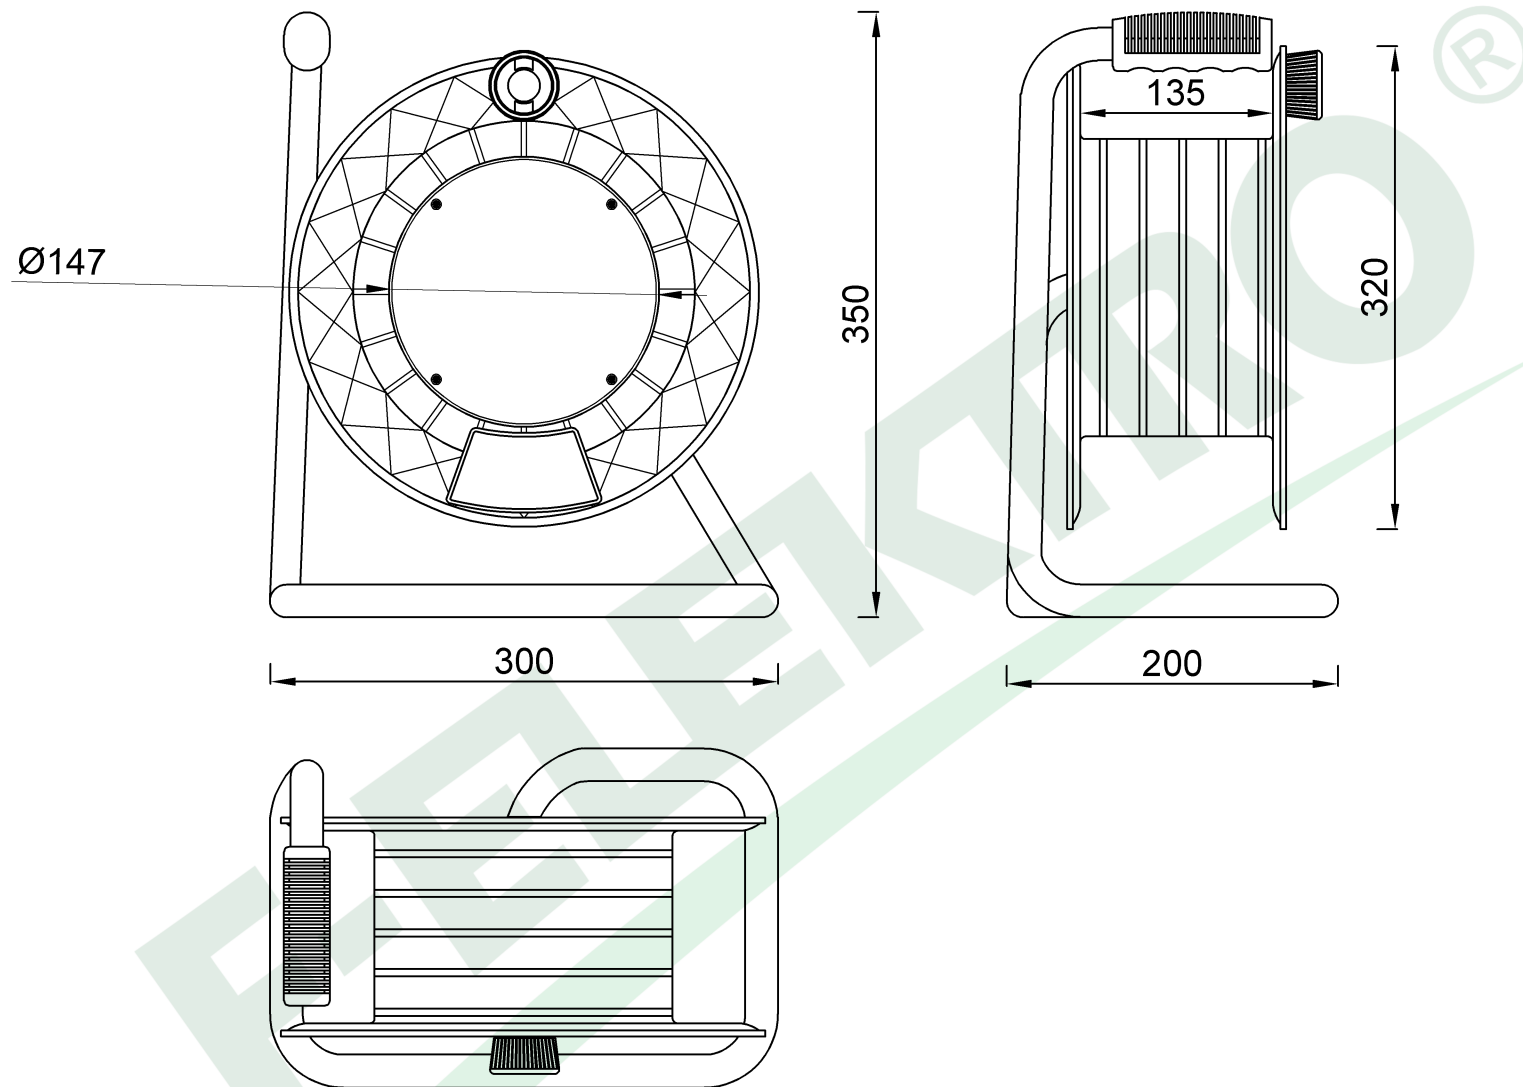

wymiary w [mm]

11000 Zwijak kabla $\text{Ø} 320$

F-ELEKTRO

www.f-elektro.com,

e-mail: info@f-elektro.com