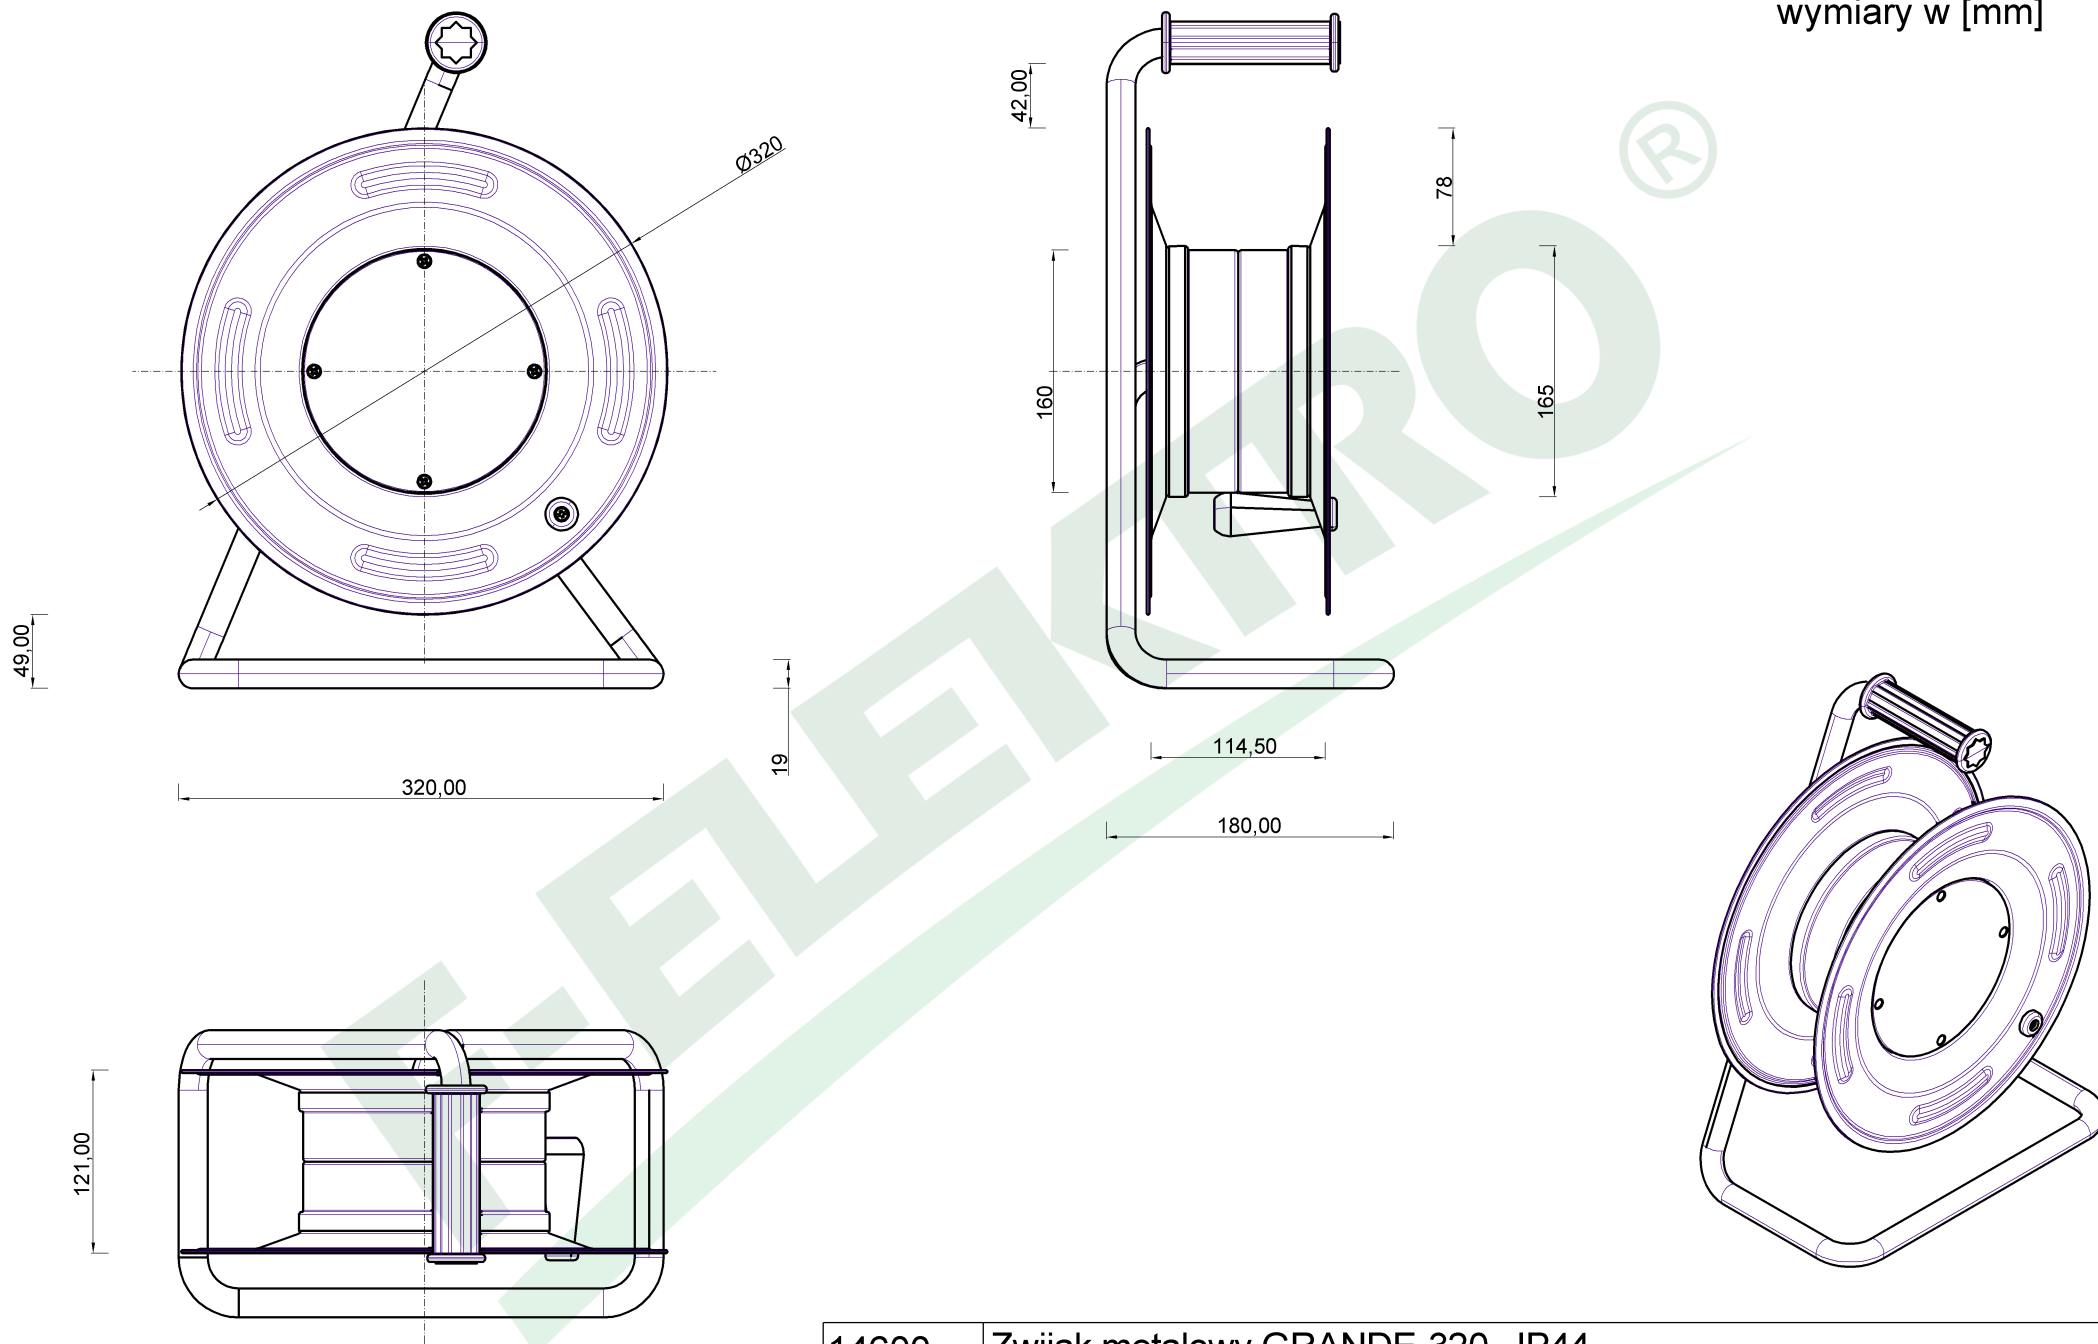

wymiary w [mm]

14600 | Zwijak metalowy GRANDE-320 IP44

F-ELEKTRO

www.f-elektro.com,

e-mail: info@f-elektro.com